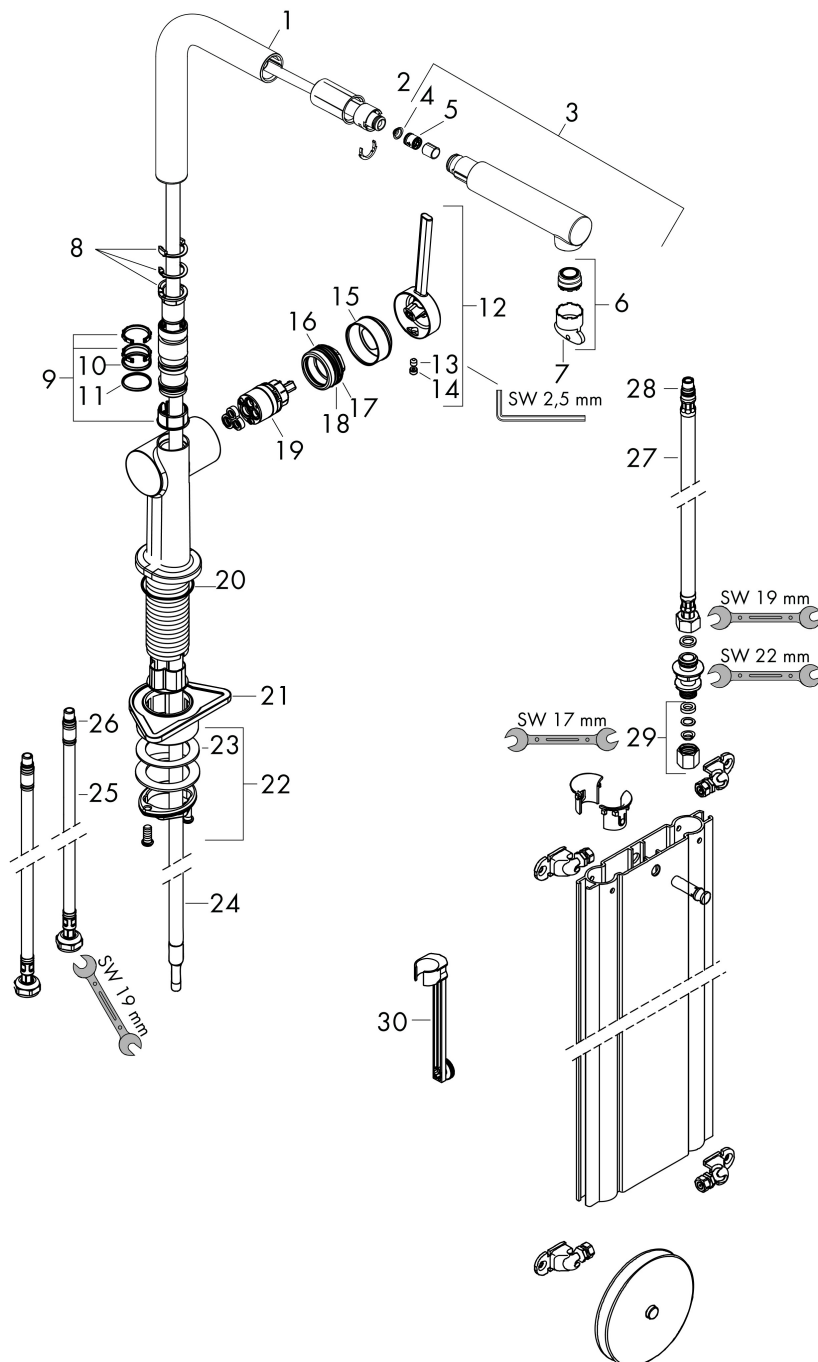

Maat tekeningen

Technologie

Straalsoorten

Certificaat

Merk hansgrohe
 Artikelnaam **Talis M54** ééngreeps keukenmengkraan 270 met uittrekbare uitloop en sBox
 Art.nr. 72809000
 Oppervlakte chroom
 Netto prijs 355,78 EUR

Stroomschema

Merk hansgrohe
 Artikelnaam **Talis M54** ééngreeps keukenmengkraan 270 met uittrekbare uitloop en sBox
 Art.nr. 72809000
 Oppervlakte chroom
 Netto prijs 355,78 EUR

Explosietekening voor bouwjaar: >12/19

Merk	hansgrohe
Artikelnaam	Talis M54 ééngreeps keukenmengkraan 270 met uittrekbare uitloop en sBox
Art.nr.	72809000
Oppervlakte	chroom
Netto prijs	355,78 EUR

Onderdelen voor bouwjaar: >12/19

Pos	Beschrijving	Art.nr.	Prijs
1	uitloop compl.	93749000	54,08
2	O-ring 8x2	98112000	3,12
3	vuistdouche	93751000	66,87
4	zeef	98516000	4,99
5	terugslagklep DW 10	96456000	8,01
6	straalschijf	93748000	21,22
7	servicesleutel	93750000	8,01
8	aanslagringset (60° / 110° / 150°)	94911000	13,21
9	stelringset	98365000	8,01
10	O-ring 19x2	98426000	3,12
11	O-ring 20x1,5	98197000	3,12
12	greep	93736000	34,01
13	inbusschroef M5x5	98446000	3,12
14	greepstop	93735610	8,01
15	afdekkap	93737000	34,01
16	moer	93738000	42,22
17	O-ring 29x2	98391000	3,12
18	O-ring 30x1,5	98433000	3,12
19	kardoes compl.	93740000	81,54
20	O-ring 35x3	98052000	3,12
21	bevestigingsmateriaal	97523000	4,99
22	schachtbevestigingsset compl. (Ø 34)	95049000	13,21
23	stelring	97548000	3,12
24	slang	93815000	95,16
25	aansluitslang 900 mm M8x0,75 G3/8	93746000	34,01
26	O-ring 6,6x1,6	93019000	3,12
27	aansluitslang 450 mm M8x0,75 G3/8	97206000	26,73
28	O-ring 7x1,5	98422000	3,12
29	klemverbinding	96099000	8,01
30	verlengset	43333000	28,00