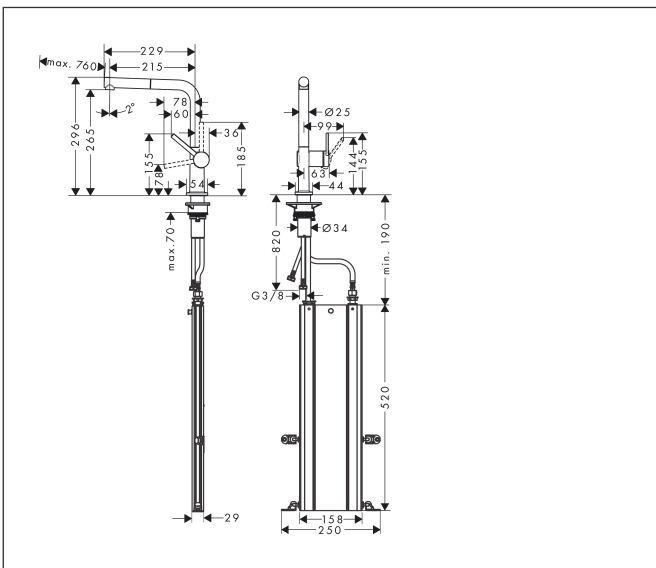

Merk	hansgrohe
Artikelnaam	Talis M54 ééngreeps keukenmengkraan 270 met uittrekbare uitloop en sBox
Art.nr.	72809000
Oppervlakte	chrom
Netto prijs	355,78 EUR

Product foto

Kenmerken

- bestaat uit: ééngreeps keukenkraan, slangbox
- draaibereik verstelbaar in vier stappen 60°, 110°, 150° of 360°
- laminaire straal
- maximale doorstroomhoeveelheid bij 3 bar: 7 l/min
- keramisch kardoos
- eenvoudige montage dankzij de G 3/8 flexibele aansluitslangen
- met sBox voor vrije en soepele geleiding van de slang
- verlengstuk lengte tot 76 cm

Maat tekeningen

Technologie

Straalsoorten

Certificaat

Merk hansgrohe
 Artikelnaam **Talis M54** ééngreeps keukenmengkraan 270 met uittrekbare uitloop en sBox
 Art.nr. 72809000
 Oppervlakte chroom
 Netto prijs 355,78 EUR

Stroomschema

Merk hansgrohe
 Artikelnaam **Talis M54** ééngreeps keukenmengkraan 270 met uittrekbare uitloop en sBox
 Art.nr. 72809000
 Oppervlakte chroom
 Netto prijs 355,78 EUR

Explosietekening voor bouwjaar: >12/19