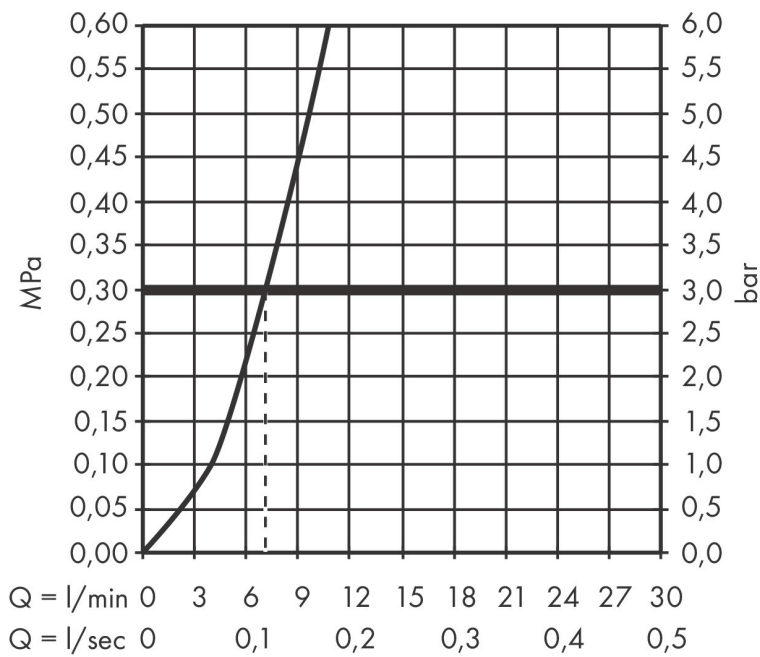

Merk	hansgrohe
Artikelnaam	Talis M54 ééngreeps keukenmengkraan 270 met uittrekbare uitloop en sBox
Art.nr.	72809000
Oppervlakte	chrom
Netto prijs	355,78 EUR

Product foto

Kenmerken

- bestaat uit: ééngreeps keukenkraan, slangbox
- draaibereik verstelbaar in vier stappen 60°, 110°, 150° of 360°
- laminaire straal
- maximale doorstroomhoeveelheid bij 3 bar: 7 l/min
- keramisch kardoos
- eenvoudige montage dankzij de G 3/8 flexibele aansluitslangen
- met sBox voor vrije en soepele geleiding van de slang
- verlengstuk lengte tot 76 cm

Maat tekeningen

Technologie

Straalsoorten

Certificaat

Merk hansgrohe
 Artikelnaam **Talis M54** ééngreeps keukenmengkraan 270 met uittrekbare uitloop en sBox
 Art.nr. 72809000
 Oppervlakte chroom
 Netto prijs 355,78 EUR

Stroomschema

Merk hansgrohe
 Artikelnaam **Talis M54** ééngreeps keukenmengkraan 270 met uittrekbare uitloop en sBox
 Art.nr. 72809000
 Oppervlakte chroom
 Netto prijs 355,78 EUR

Explosietekening voor bouwjaar: >12/19