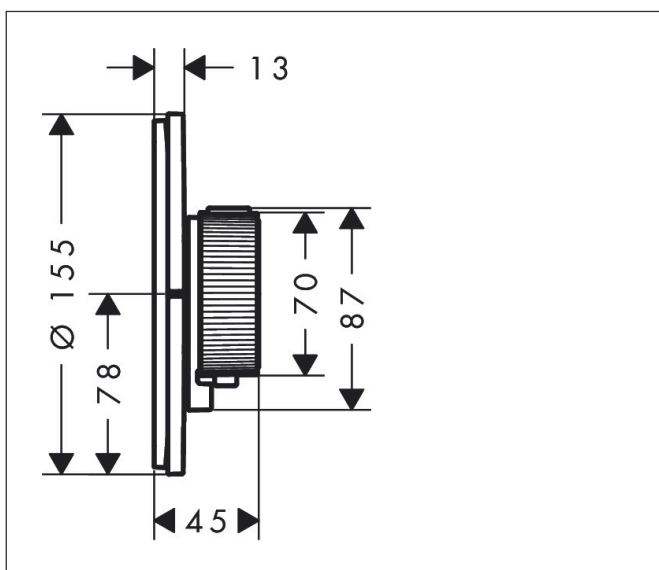

Merk	AXOR
Artikelnaam	AXOR ShowerSelect ID inbouw thermostaat rond voor 2 douchefuncties met geïntegreerde zekerheidscombinatie bad
Art.nr.	36751340
Oppervlakte	Brushed Black Chrome
Netto prijs	1.471,67 EUR

Product foto

Maat tekeningen

Kenmerken

- comfortabel in-/uitschakelen van douches met grote Select-knop, nauwkeurige temperatuurbediening dankzij verticale greepstructuur van de thermostaatgreep
- waterhoeveelheidsregeling met stop-functie
- thermostaatkardoes, start-/stopkraan
- maximale doorstroomhoeveelheid bij 1 bar: 14 l/min
- maximale doorstroomhoeveelheid bij 3 bar: 26 l/min
- doorstroomhoeveelheid bovenste uitloop: 23 l/min
- waterdoorstroom onderuitgang: 23 l/min
- vlak rozet voor meer ruimte in de douche
- rozet kan worden uitgelijnd met +/- 3°
- eenvoudige installatie dankzij voorgesmonteerd functieblok
- grepen altijd op dezelfde hoogte ongeacht de installatiediepte van het inbouwdeel
- Veiligheidsblokkering bij 40°C
- temperatuurbegrenzing instelbaar
- de thermostaat biedt de mogelijkheid tot thermische desinfectie
- met geïntegreerde veiligheidscombinatie EN 1717
- materiaal knop: metaal
- materiaal grepen: metaal
- aansluiting: inbouwdeel iBox universal 2 (# 01400180)
- Select-knoppen worden geleverd met gelaserde symbolen (handdouche en bad)

Technologie

Merk	AXOR
Artikelnaam	AXOR ShowerSelect ID inbouw thermostaat rond voor 2 douchefuncties met geïntegreerde zekerheidscombinatie bad
Art.nr.	36751340
Oppervlakte	Brushed Black Chrome
Netto prijs	1.471,67 EUR

Explosietekening voor bouwjaar: >04/25

Merk	AXOR
Artikelnaam	AXOR ShowerSelect ID inbouw thermostaat rond voor 2 douchefuncties met geïntegreerde zekerheidscombinatie bad
Art.nr.	36751340
Oppervlakte	Brushed Black Chrome
Netto prijs	1.471,67 EUR