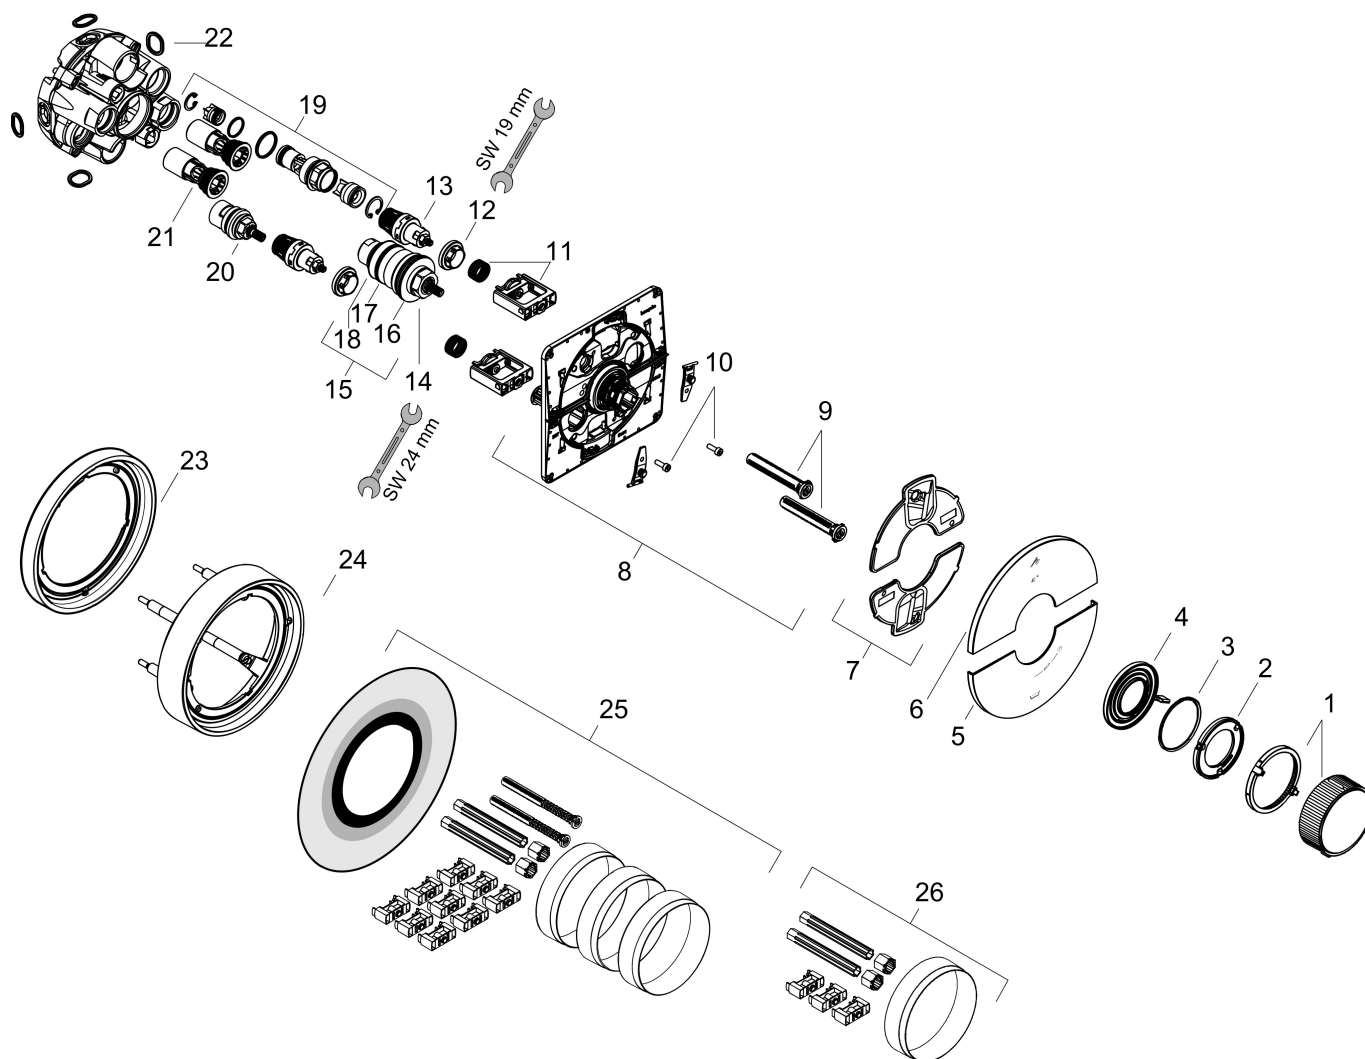

Product foto

Maat tekeningen

Kenmerken

- comfortabel in-/uitschakelen van douches met grote Select-knop, nauwkeurige temperatuurbediening dankzij verticale greepstructuur van de thermostaatgreep
- waterhoeveelheidsregeling met stop-functie
- thermostaatkardoes, start-/stopkraan
- maximale doorstroomhoeveelheid bij 1 bar: 14 l/min
- maximale doorstroomhoeveelheid bij 3 bar: 26 l/min
- doorstroomhoeveelheid bovenste uitloop: 23 l/min
- waterdoorstroom onderuitgang: 23 l/min
- vlak rozet voor meer ruimte in de douche
- rozet kan worden uitgelijnd met +/- 3°
- eenvoudige installatie dankzij voorgesmonteerd functieblok
- grepen altijd op dezelfde hoogte ongeacht de installatiediepte van het inbouwdeel
- Veiligheidsblokkering bij 40°C
- temperatuurbegrenzing instelbaar
- de thermostaat biedt de mogelijkheid tot thermische desinfectie
- met geïntegreerde veiligheidscombinatie EN 1717
- materiaal knop: metaal
- materiaal grepen: metaal
- aansluiting: inbouwdeel iBox universal 2 (# 01400180)
- Select-knoppen worden geleverd met gelaserde symbolen (handdouche en bad)

Benodigde onderdelen

Product foto	Artikelnaam	Art.nr.	Prijs
	AXOR AXOR iBox universal 2 Inbouwdeel	01400180	125,00

Merk AXOR
 Artikelnaam **AXOR ShowerSelect ID** inbouw thermostaat rond voor 2 douchefuncties met geïntegreerde zekerheidscombinatie bad
 Art.nr. 36751340
 Oppervlakte Brushed Black Chrome
 Netto prijs 1.471,67 EUR

Stroomschema

Merk	AXOR
Artikelnaam	AXOR ShowerSelect ID inbouw thermostaat rond voor 2 douchefuncties met geïntegreerde zekerheidscombinatie bad
Art.nr.	36751340
Oppervlakte	Brushed Black Chrome
Netto prijs	1.471,67 EUR

Explosietekening voor bouwjaar: >04/25

Merk	AXOR
Artikelnaam	AXOR ShowerSelect ID inbouw thermostaat rond voor 2 douchefuncties met geïntegreerde zekerheidscombinatie bad
Art.nr.	36751340
Oppervlakte	Brushed Black Chrome
Netto prijs	1.471,67 EUR