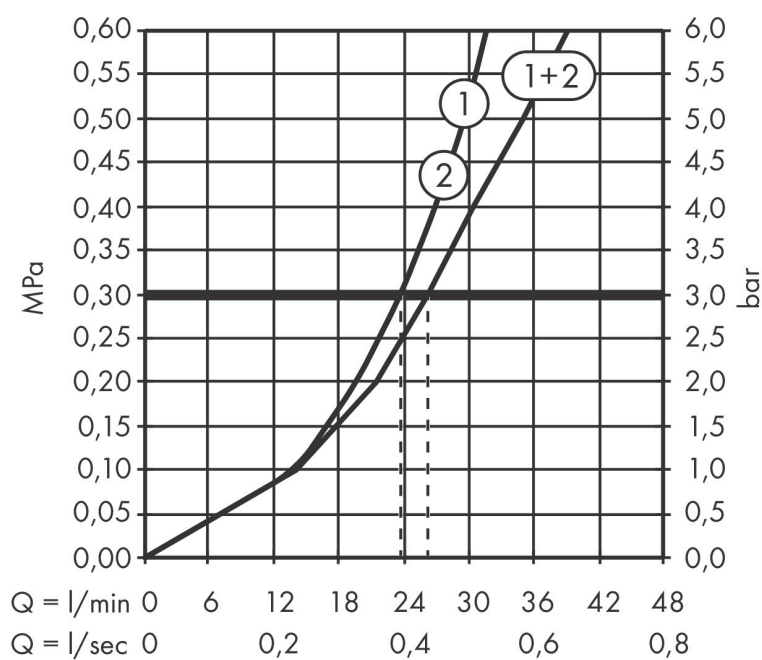

Merk AXOR
Artikelnaam **AXOR ShowerSelect ID** inbouw thermostaat rond voor 2 douchefuncties met geïntegreerde zekerheidscombinatie bad
Art.nr. 36751340
Oppervlakte Brushed Black Chrome
Netto prijs 1.471,67 EUR

Stroomschema