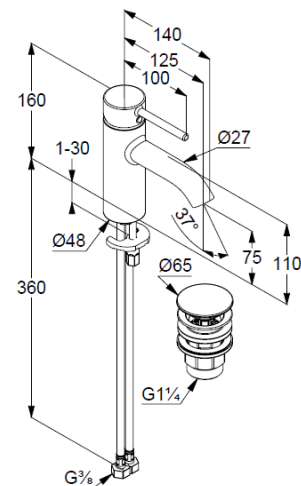

Waschtisch-Einhandmischer 75

Artikel- Nr.: 382660576

Waschtisch-Armatur

Einhebelmischer

1-Loch Montage

geschlossener Hebel, Metall

Strahlregler, S-Pointer M18,5 PCA

Keramik-Kartusche mit Heißwasserbegrenzung

Durchflussmenge bei 3 bar 5 l/min.

flexible Druckschläuche G3/8 DVGW zugelassen

Schnell-Montagesystem

push open Ablaufgarnitur G1 1/4

für Waschtische mit Überlauf

EU-Taxonomie: max. 6 l/min. -

wesentlicher Beitrag (SC) möglich

Produktabbildung/ Product picture

Maßzeichnung/ Dimensional drawing

Durchfluss/ Flow rate