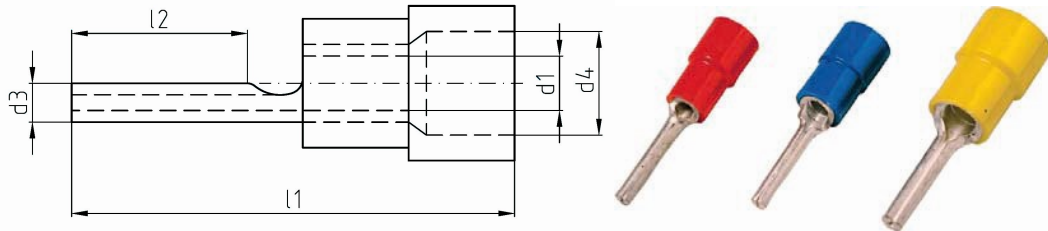

intercable

Datasheet Stiftkabelschoen 4,0-6,0mm²

Artikelnummer	ICIQ6ST
Doorsnede Kabel	4,0-6,0 mm ²
Materiaal	CU-HCP 99,95% vlgns DIN EN 13600
Afwerking	Galvanisch vertind
Kleurcode	geel

Maten:

D1	3.6 mm
D4	6.4 mm
D3	2,8 mm
L1	27 mm
L2	11 mm
Gewicht	0.15 kg/100