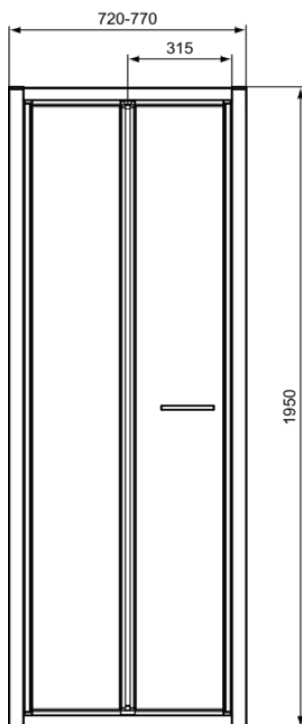

CONNECT 2

K9284EO

CONNECT 2 | Vouwdeur bi-fold 720x70x1950 mm in glanzend zilver afwerking, 2 deuren | Glasdikte (6mm), Horizontale aanpassing (25mm), IdealClean

Afbeelding & technische tekening

Algemene informatie

Productcategorie:	Douchewanden
Producttype:	Vouwdeur bi-fold
Merk:	Ideal Standard
Collectie:	CONNECT 2
Colour:	EO - Glanzend Zilver
Afwerking van het oppervlak:	glanzend
Hoogte (mm):	1950
Breedte (mm):	720
Lengte / sprong (mm):	70
Bevestigingswijze:	Bevestigingsbouten
Nettogewicht (kg):	29.00
EAN-code:	8014140456223

Kenmerken

Glasdikte (6mm)

Horizontale aanpassing (25mm)

IdealClean

Downloads

- [Installation Guide](#)
- [Spare Parts List](#)

Productnormen & certificeringen

Normen:	EN 14428
Prestatieverklaring classificatie (DoP):	CA - IR - DA