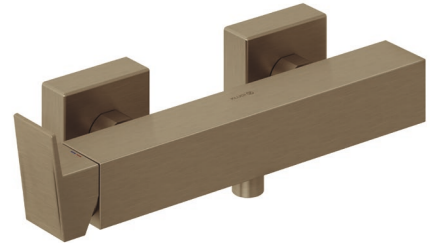

Technische Daten/ Technical Data

KLUDI DECUS

Brause-Einhandmischer
DN 15

Artikel- Nr.: 54831N175

Oberfläche:
N1 Brushed Bronze PVD

Artikeltext

Hersteller KLUDI GmbH & Co. KG

Typ: KLUDI DECUS

Brause-Einhandmischer

Artikel- Nr.: 54831N175

Brause-Armatur

Einhebelmischer

Wandmontage

geschlossener Hebel, Metall

eigensicher gegen Rückfließen

Brauseabgang G1/2

Keramik-Kartusche mit Heißwasserbegrenzung

Durchflussmenge bei 3 bar 23 l/min.

S-Anschlüsse G1/2 x G3/4

Produktabbildung/ Product picture

Maßzeichnung/ Dimensional drawing

Durchfluss/ Flow rate