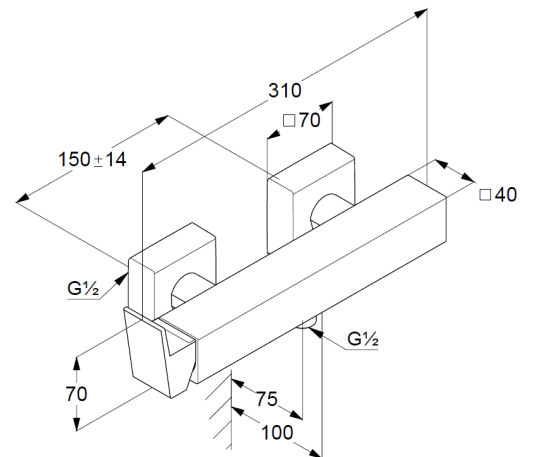

Brause-Einhandmischer

Artikel- Nr.: 54831N175

Brause-Armatur

Einhebelmischer

Wandmontage

geschlossener Hebel, Metall

eigensicher gegen Rückfließen

Brauseabgang G1/2

Keramik-Kartusche mit Heißwasserbegrenzung

Durchflussmenge bei 3 bar 23 l/min.

S-Anschlüsse G1/2 x G3/4

Produktabbildung/ Product picture

Maßzeichnung/ Dimensional drawing

Durchfluss/ Flow rate