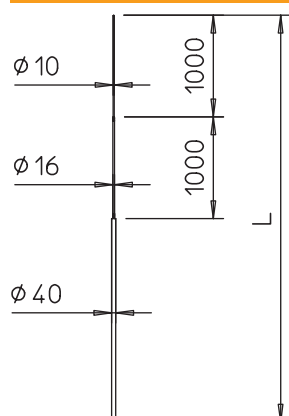

Technisch specificatieblad

isFang-opvangmast

Artikelnr. 5402878

- Geschikt voor windbelastingen conform Eurocode 1: NEN-EN 1991-1-4
- Conische opvanger
- Passend op 40 mm isFang-driepootstatief en isFang-dragersysteem

Alu Aluminium

Stamgegevens

Bestelnr.	5402878
Type	101 3B-7500
Dimensie	7500mm
Materiaal	aluminium
Materiaal-afk.	Alu
Goederen	AlMg 3
Kleinste verkoop-eenheid (VG)	1 Stuk
Gewicht	930,00 kg/100 st.

Technische gegevens

Lengte	7.500,00 mm
Afmeting B	5.500,00 mm
Afmeting D	1.000,00 mm
Afmeting H	1.000,00 mm
Uitvoering	Opvangstang met statief
Hoogspanningsbestendige geïsoleerde uitvoering	<input type="checkbox"/>
Nominale grootte \emptyset	40/ 16/ 10 mm