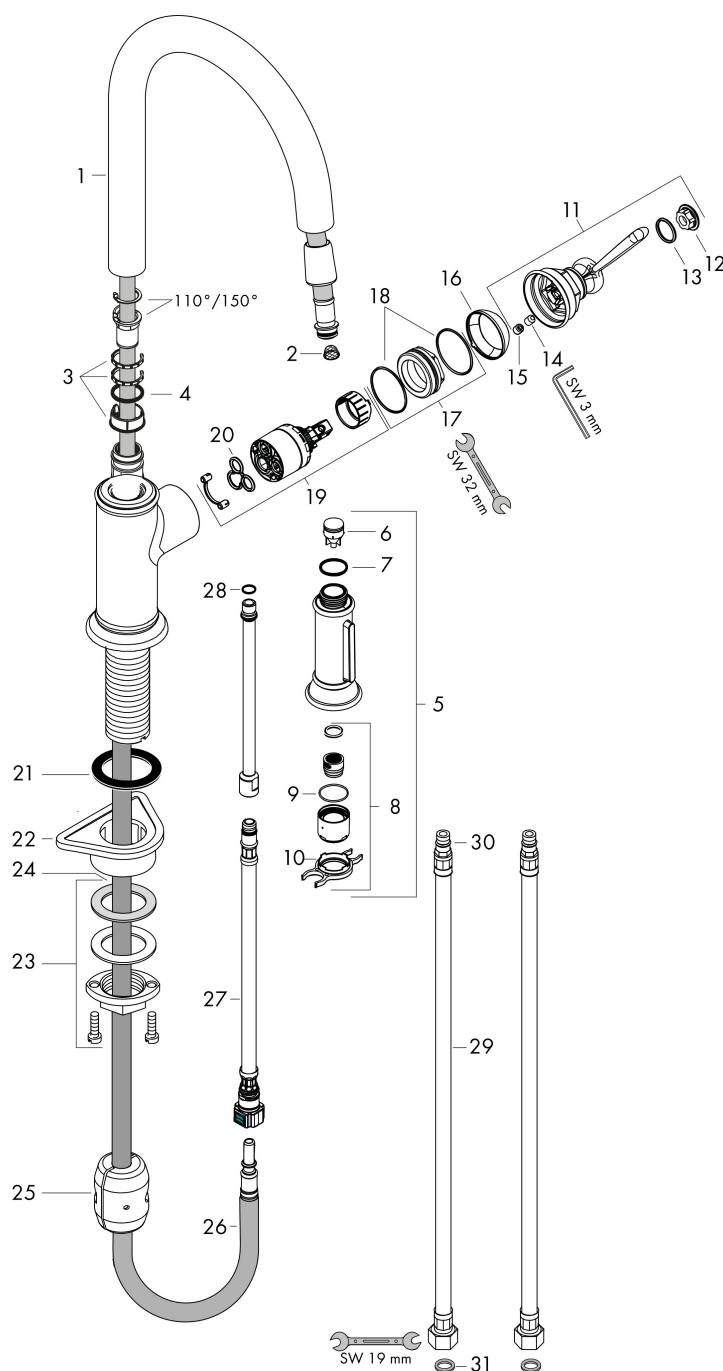

Merk	AXOR
Artikelnaam	AXOR Montreux ééngreeps keukenmengkraan 180 met uittrekbare vuistdouche
Art.nr.	16581000
Oppervlakte	chrom
Netto prijs	744,77 EUR

Explosietekening voor bouwjaar: >01/18