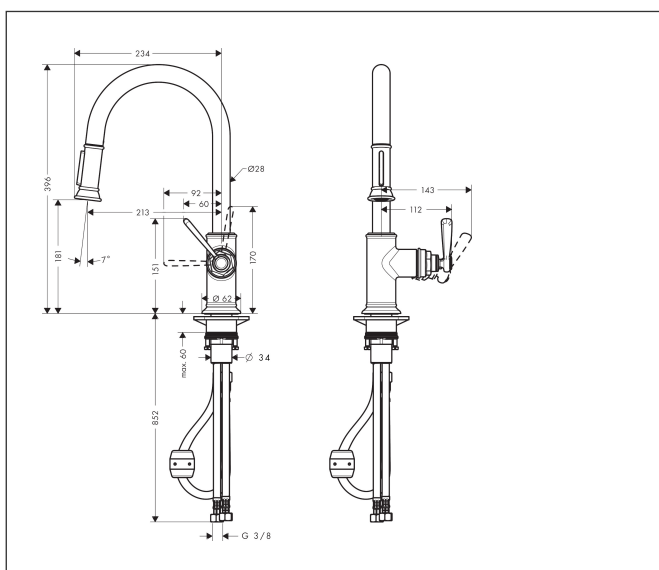

## Maat tekeningen

## Kenmerken

- draaibereik verstelbaar in 2 stappen tot 110° / 150°
- douchestraal, laminaire straal
- douchestraal kan vastgezet worden, opnieuw normale straal door druk op de knop
- MagFit magnetische douchehouder
- maximale doorstroomhoeveelheid bij 3 bar: 9 l/min
- keramisch kardoes
- eenvoudige montage dankzij de G 3/8 flexibele aansluitslangen
- verlengstuk lengte tot 50 cm

## Onderdelen voor bouwjaar: >01/18

Pos	Beschrijving	Art.nr.	Prijs
1	uitloop compl.	92972000	118,25
2	zeef	97735000	3,12
3	stelringset	98365000	8,01
4	O-ring 21x2,5	98211000	3,12
5	vuistdouche	92967000	153,50
6	terugslagklepset DW 15	97350000	17,26
7	O-ring 18x1,5	98231000	3,12
8	perlator laminaar M22x1 (15 l/min)	95909000	42,22
9	O-ring 20x1	98140000	3,12
10	servicesleutel	95910000	8,01
11	greep	92963000	54,08
12	afdekkap	92964000	17,26
13	O-ring 16x2	98133000	3,12
14	inbusschroef M6x8	98444000	3,12
15	greepstop	96762000	3,12
16	afdekkap	92965000	26,73
17	moer	92966000	34,01
18	O-ring 33x1,5	98164000	3,12
19	kardoes compl.	92730000	54,08
20	dichting	95008000	8,01
21	dichting	92582000	3,12
22	bevestigingsmateriaal	97523000	4,99
23	schachtbevestigingsset compl. (Ø 34)	95049000	13,21
24	stelring	97548000	3,12
25	gewicht	92500000	34,01
26	slang 1,50 m	95507000	66,87
27	aansluitslang 600 mm M10x1	95561000	21,22
28	O-ring 8x1,75	97827000	3,12
29	aansluitslang 900 mm M8x0,75 G3/8	98758000	26,73
30	O-ring 7x1,5	98422000	3,12
31	dichtingsset	95581000	4,99