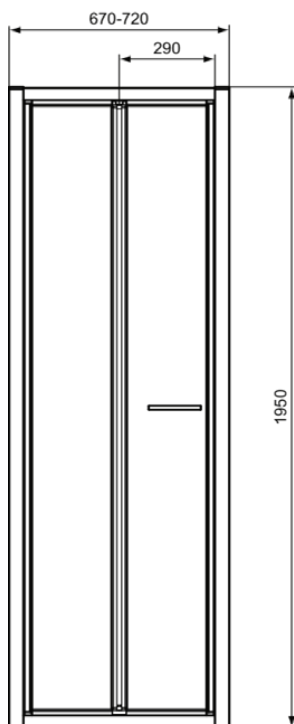

CONNECT 2

K9283EO

CONNECT 2 | Vouwdeur bi-fold 670x70x1950 mm in glanzend zilver afwerking, 2 deuren | Glasdikte (6mm), Horizontale aanpassing (25mm), IdealClean

Afbeelding & technische tekening

Algemene informatie

Productcategorie:	Douchewanden
Producttype:	Vouwdeur bi-fold
Merk:	Ideal Standard
Collectie:	CONNECT 2
Colour:	EO - Glanzend Zilver
Afwerking van het oppervlak:	glanzend
Hoogte (mm):	1950
Breedte (mm):	670
Lengte / sprong (mm):	70
Bevestigingswijze:	Bevestigingsbouten
Nettogewicht (kg):	27.00
EAN-code:	8014140456216

Kenmerken

Glasdikte (6mm)

Horizontale aanpassing (25mm)

IdealClean

Downloads

- [Installation Guide](#)
- [Spare Parts List](#)

Productnormen & certificeringen

Normen:	EN 14428
Prestatieverklaring classificatie (DoP):	CA - IR - DA