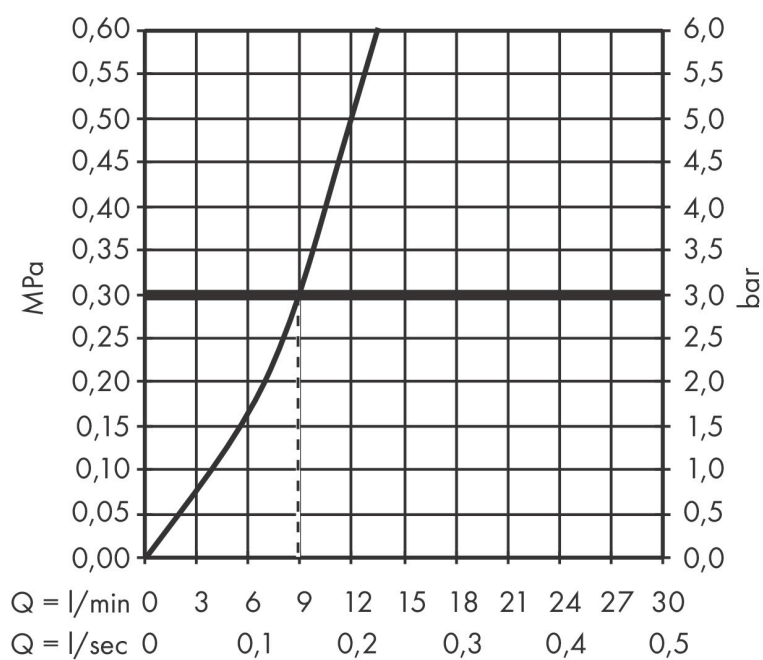

Merk AXOR
Artikelnaam **AXOR Citterio** ééngreeps keukenmengkraan Select 230 met draaibare uitloop
Art.nr. 39860800
Oppervlakte rvs look
Netto prijs 980,37 EUR

Stroomschema