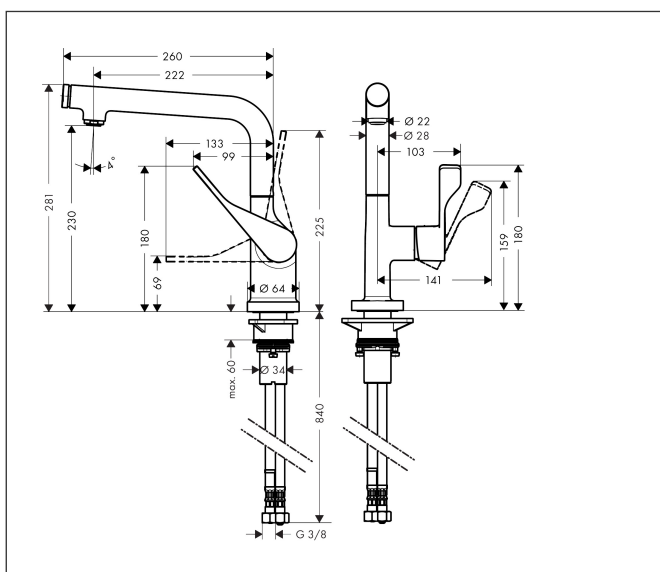

## Maat tekeningen

## Kenmerken

- draaibereik 110°, 150° of 360°, instelbaar in 3 standen
- normale straal
- Select knop voor comfortabel aan- en uitzetten van de kraan tijdens gebruik
- maximale doorstroomhoeveelheid bij 3 bar: 9 l/min
- keramisch kardoos
- eenvoudige montage dankzij de G 3/8 flexibele aansluitslangen

## Onderdelen voor bouwjaar: >08/15

Pos	Beschrijving	Art.nr.	Prijs
1	uitloop compl.	92695800	510,85
2	O-ring 17x1,5	98137000	3,12
3	bovendeel	98463000	42,22
4	O-ring 19x1,5	95962000	3,12
5	deksel	92566800	19,86
6	perlator laminar M24x1 (15 l/min)	92517800	26,73
7	tappet	92505000	4,99
8	aanslagringset (110° / 150°)	98486000	13,21
9	O-Ring 14x2,5	98189000	3,12
10	O-ring 11x3	92481000	3,12
11	inbusschroef M6x10 DIN 916	96029000	3,12
12	greep	39891800	153,50
13	greepstop	96338000	3,12
14	afdekkap	98603800	34,01
15	moer	96461000	26,73
16	O-Ring 32x2	98193000	3,12
17	kardoes compl.	92730000	54,08
18	dichting	95008000	8,01
19	afdichtingsring	97825000	3,12
20	bevestigingsmateriaal	97523000	4,99
21	schachtbevestigingsset compl. (Ø 34)	95049000	13,21
22	stelring	97548000	3,12
23	aansluitlang 900 mm M8x0,75 G3/8	95372000	26,73
24	O-ring 7x1,5	98422000	3,12
25	terugslagklep DW 10	96456000	8,01
26	zeefdichting	95291000	10,82