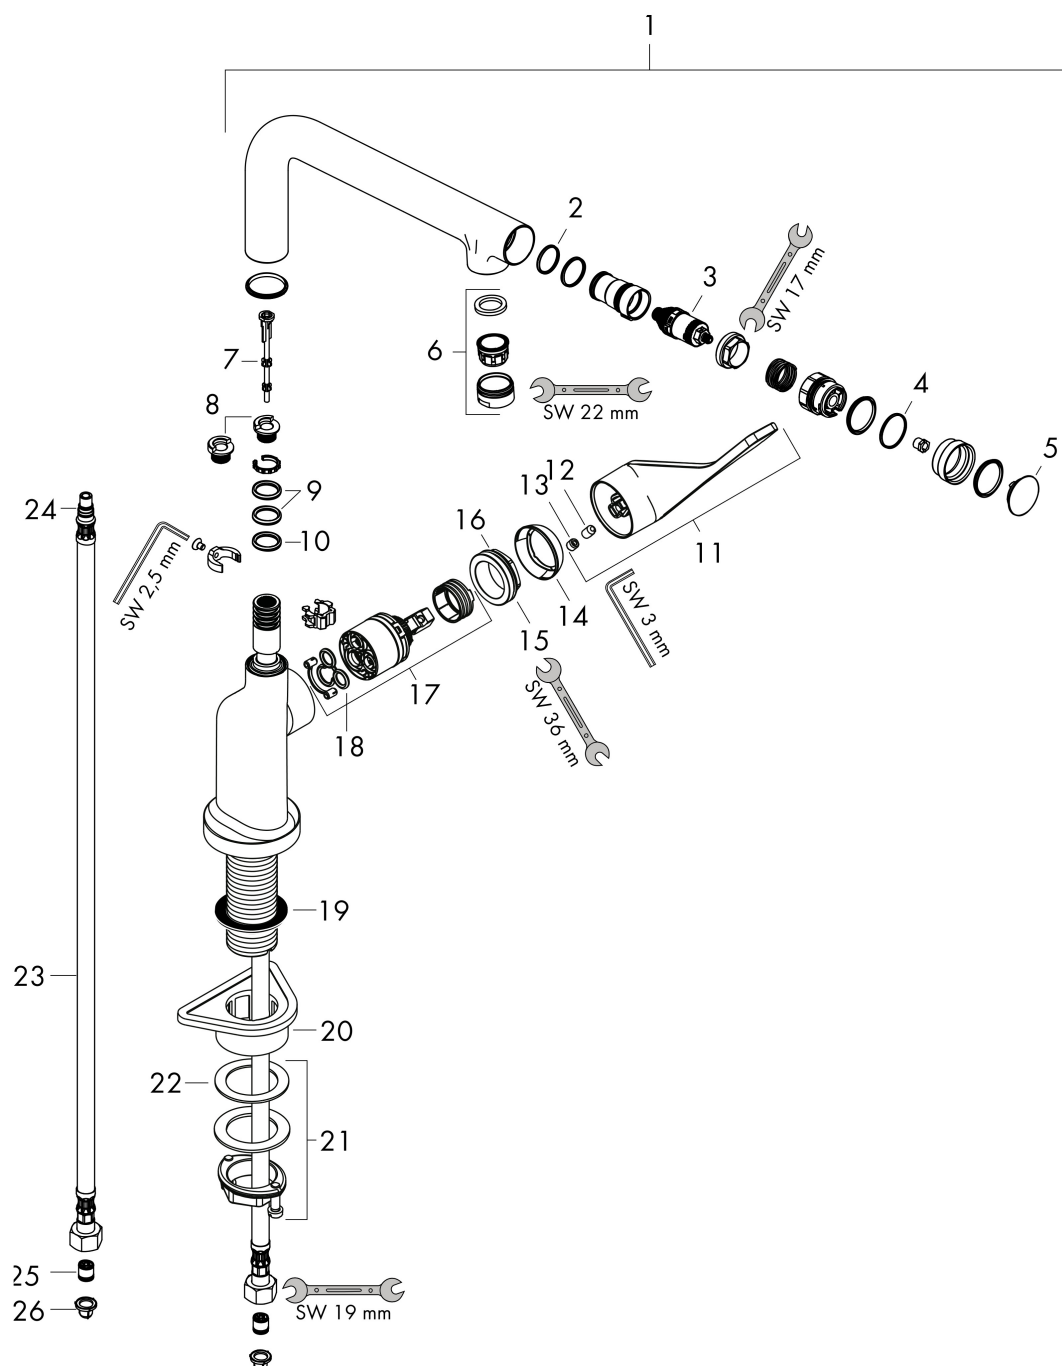

Merk	AXOR
Artikelnaam	AXOR Citterio ééngreeps keukenmengkraan Select 230 met draaibare uitloop
Art.nr.	39860800
Oppervlakte	rvs look
Netto prijs	980,37 EUR

Explosietekening voor bouwjaar: >08/15