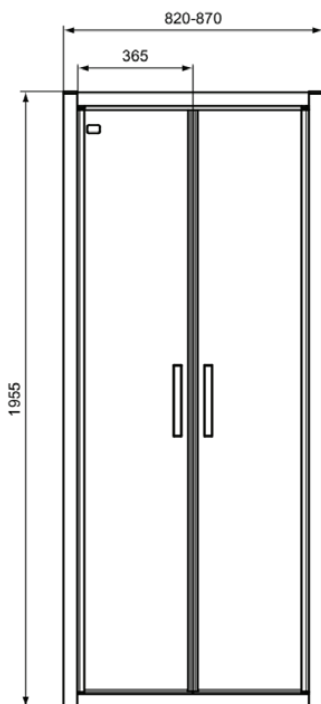

## K9293EO

CONNECT 2 | Klapdeur 820x62x1955 mm in glanzend zilver afwerking, 2 deuren | Glasdikte (6mm), Horizontale aanpassing (25mm), IdealClean

### Algemene informatie

Productcategorie:	Douchewanden
Producttype:	Klapdeur
Merk:	Ideal Standard
Collectie:	CONNECT 2
Colour:	EO - Glanzend Zilver
Afwerking van het oppervlak:	glanzend
Hoogte (mm):	1955
Breedte (mm):	820
Lengte / sprong (mm):	62
Bevestigingswijze:	Bevestigingsbouten
Nettogewicht (kg):	29.00
EAN-code:	8014140456315