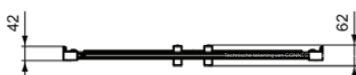

CONNECT 2

K9293EO

CONNECT 2 | Klapdeur 820x62x1955 mm in glanzend zilver afwerking, 2 deuren | Glasdikte (6mm), Horizontale aanpassing (25mm), IdealClean

Afbeelding & technische tekening

Algemene informatie

Productcategorie:	Douchewanden
Producttype:	Klapdeur
Merk:	Ideal Standard
Collectie:	CONNECT 2
Colour:	EO - Glanzend Zilver
Afwerking van het oppervlak:	glanzend
Hoogte (mm):	1955
Breedte (mm):	820
Lengte / sprong (mm):	62
Bevestigingswijze:	Bevestigingsbouten
Nettogewicht (kg):	29.00
EAN-code:	8014140456315

Kenmerken

Glasdikte (6mm)

Horizontale aanpassing (25mm)

IdealClean

Downloads

- [Installation Guide](#)
- [Spare Parts List](#)

Productnormen & certificeringen

Normen:	EN 14428
Prestatieverklaring classificatie (DoP):	CA - IR - DA

Product specificaties

Kleurcode:	EO
Kleuromschrijving:	glanzend zilver
Kleur glas:	helder
IdealClean technologie:	Ja
Materiaal profiel:	Aluminium
Aantal deuren (totaal):	2
PVD technologie:	Nee
Veiligheidsglas:	Ja
Afwerking van het oppervlak:	glanzend
Met grepen:	Ja
Met profiel:	Ja