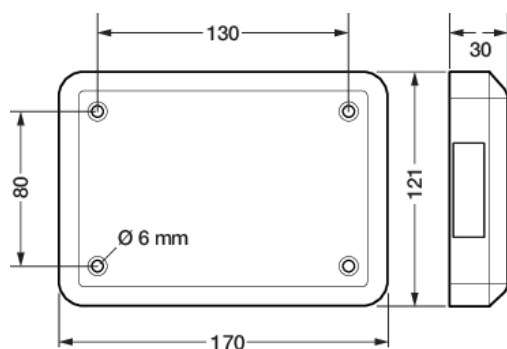

Couleur de finition: black

Données techniques

Boîte de distribution Wieland gesis®, double allumage, P47/P48 DALI-2

- Degré de protection: IP20
- : 30 mm x 170 mm x 121 mm
- Marquage: CE

Dimensions

Schéma de câblage