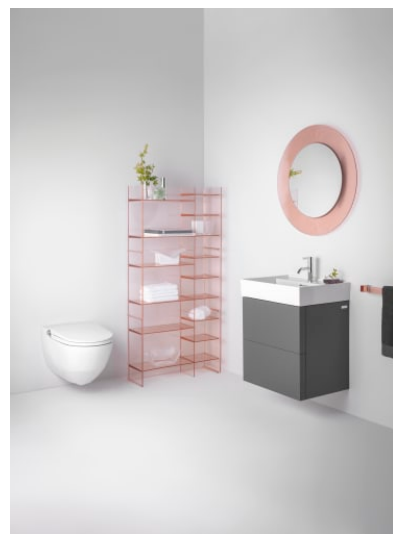

**H382122...0001**

Porte-serviettes latéral  
gauche

**H382123...0001**

Porte-serviettes 500 mm

**H381121...0001**

Écoulement toujours  
ouvert avec cache pour  
soupape, SaphirKeramik

**H898188...0001**