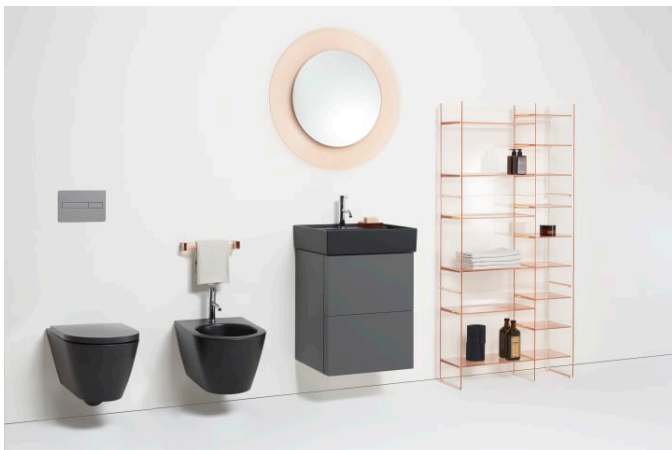

**H382122...0001**

Porte-serviettes latéral  
gauche

**H382123...0001**

Porte-serviettes 500 mm

**H381121...0001**

Écoulement toujours  
ouvert avec cache pour  
soupape, SaphirKeramik

**H898188...0001**