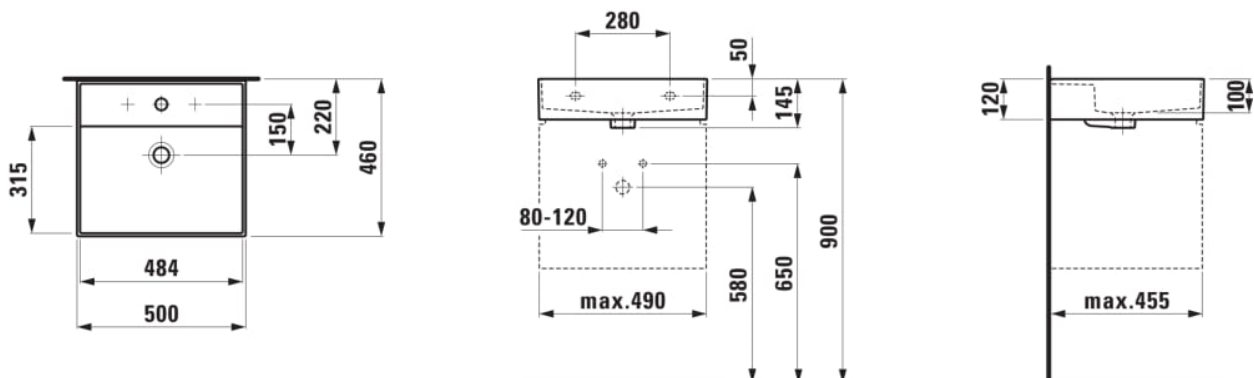

## Lavabo mural ou à poser sur meuble

COULEUR ET FINITION

■ 716 Noir mat

OPTIONS

104 - avec 1 trou pour la robinetterie

Capacité de la cuve (L) : 7

Commodity Code/Import Code Number for Foreign Trad : 69101000

Forme : Rectangulaire

Forme interne : Rectangulaire

Largeur de la cuve (mm) : 315

Longueur de la cuve (mm) : 484

Matériau : Saphirkeramik

Nombre de points de fixation : 2

Poids net / kg : 12,3

Position de la cuve : Centrale

Profondeur de la cuve (mm) : 100

Trou pour la robinetterie : 1 trou au centre

Type d'installation : Autoportant, À poser sur meuble

Type de vidage : Standard

DESSINS TECHNIQUES

COMPATIBLE AVEC

Porte-serviettes latéral  
droite