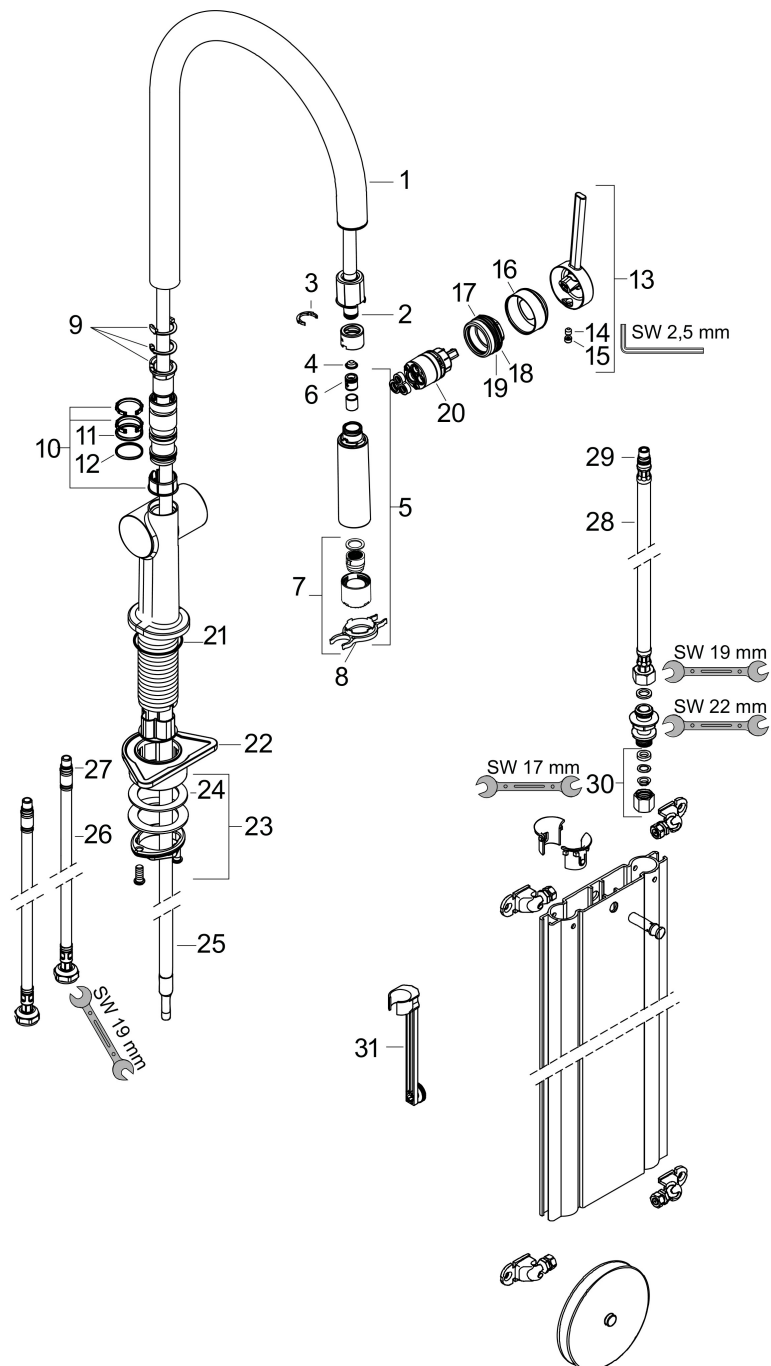

## Straalsoorten

Merk hansgrohe  
 Artikelnaam **Talis M54** ééngreeps keukenmengkraan 210 met uittrekbare vuistdouche en sBox, 2  
 straalsoorten  
 Art.nr. 72801000  
 Oppervlakte chroom  
 Netto prijs 488,23 EUR

## Stroomschema

Merk	hansgrohe
Artikelnaam	<b>Talis M54</b> ééngreeps keukenmengkraan 210 met uittrekbare vuistdouche en sBox, 2 straalsoorten
Art.nr.	72801000
Oppervlakte	chrom
Netto prijs	488,23 EUR

## Explosietekening voor bouwjaar: >12/19

Merk	hansgrohe
Artikelnaam	<b>Talis M54</b> ééngreeps keukenmengkraan 210 met uittrekbare vuistdouche en sBox, 2 straalsoorten
Art.nr.	72801000
Oppervlakte	chrom
Netto prijs	488,23 EUR

## Onderdelen voor bouwjaar: >12/19

Pos	Beschrijving	Art.nr.	Prijs
1	uitloop compl.	93739000	66,87
2	O-ring 8x2	98112000	3,12
3	klemhaak	87684000	3,12
4	zeef	98516000	4,99
5	vuistdouche	93741000	66,87
6	terugslagklep DW 10	96456000	8,01
7	straalschijf	93342000	42,22
8	servicesleutel	95910000	8,01
9	aanslagringset (60° / 110° / 150°)	94911000	13,21
10	stelringset	98365000	8,01
11	O-ring 19x2	98426000	3,12
12	O-ring 20x1,5	98197000	3,12
13	greep	93736000	34,01
14	inbusschroef M5x5	98446000	3,12
15	greepstop	93735610	8,01
16	afdekkap	93737000	34,01
17	moer	93738000	42,22
18	O-ring 29x2	98391000	3,12
19	O-ring 30x1,5	98433000	3,12
20	kardoes compl.	93740000	81,54
21	O-ring 35x3	98052000	3,12
22	bevestigingsmateriaal	97523000	4,99
23	schachtbevestigingsset compl. (Ø 34)	95049000	13,21
24	stelring	97548000	3,12
25	slang	93754000	95,16
26	aansluitslang 900 mm M8x0,75 G3/8	93746000	34,01
27	O-ring 6,6x1,6	93019000	3,12
28	aansluitslang 450 mm M8x0,75 G3/8	97206000	26,73
29	O-ring 7x1,5	98422000	3,12
30	klemverbinding	96099000	8,01
31	verlengset	43333000	28,00