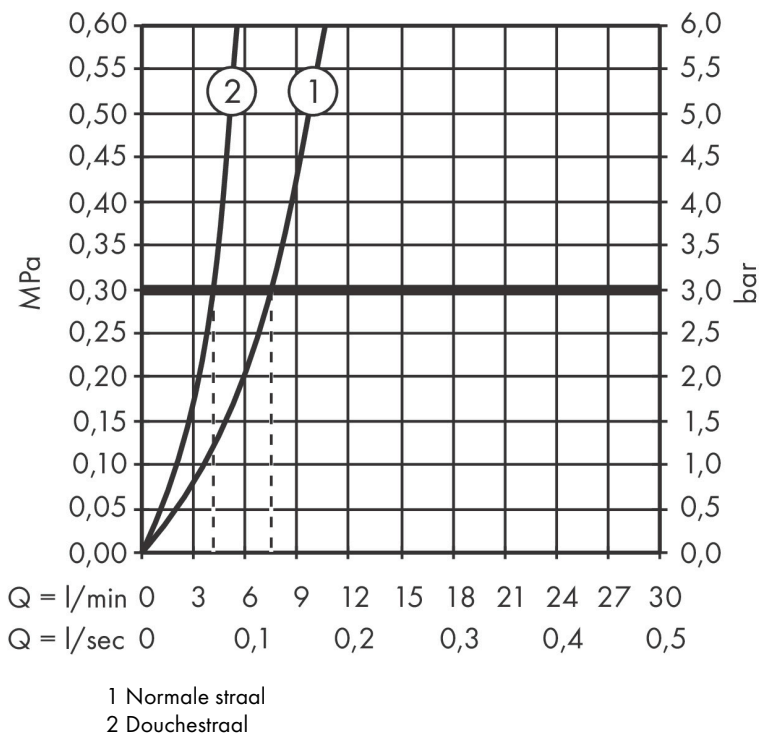

Merk hansgrohe
Artikelnaam **Talis M54** ééngreeps keukenmengkraan 210 met uittrekbare vuistdouche en sBox, 2
straalsoorten
Art.nr. 72801000
Oppervlakte chroom
Netto prijs 488,23 EUR

Stroomschema