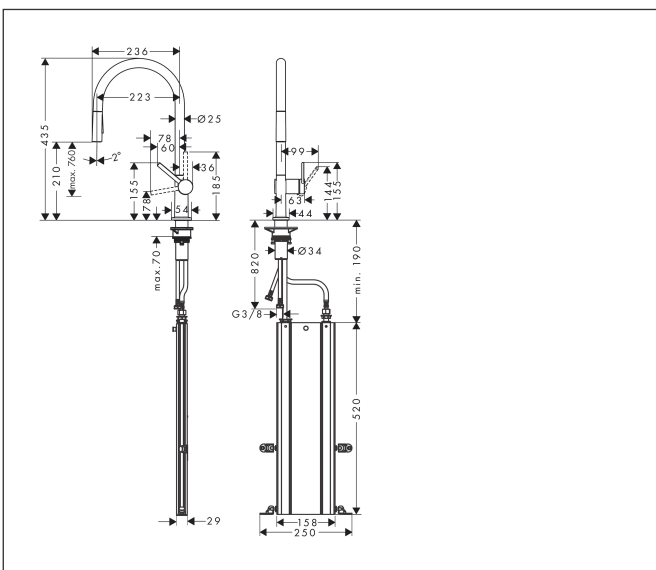

Merk	hansgrohe
Artikelnaam	<b>Talis M54</b> ééngreeps keukenmengkraan 210 met uittrekbare vuistdouche en sBox, 2 straalsoorten
Art.nr.	72801000
Oppervlakte	chrom
Netto prijs	488,23 EUR

## Maat tekeningen

## Kenmerken

- bestaat uit: ééngreeps keukenkraan, slangbox
- draaibereik verstelbaar in vier stappen 60°, 110°, 150° of 360°
- laminaire straal, douchestraal
- douchestraal is vast te zetten, wisseling van straal door één druk op de knop en straal wordt uitgezet door het sluiten van de greep.
- maximale doorstroomhoeveelheid bij 3 bar: 7 l/min
- keramisch kardoes
- eenvoudige montage dankzij de G 3/8 flexibele aansluitslangen
- met sBox voor vrije en soepele geleiding van de slang
- verlengstuk lengte tot 76 cm
- boren van een kraangat Ø 35 vereist

## Explosietekening voor bouwjaar: >12/19

Merk	hansgrohe
Artikelnaam	<b>Talis M54</b> ééngreeps keukenmengkraan 210 met uittrekbare vuistdouche en sBox, 2 straalsoorten
Art.nr.	72801000
Oppervlakte	chrom
Netto prijs	488,23 EUR