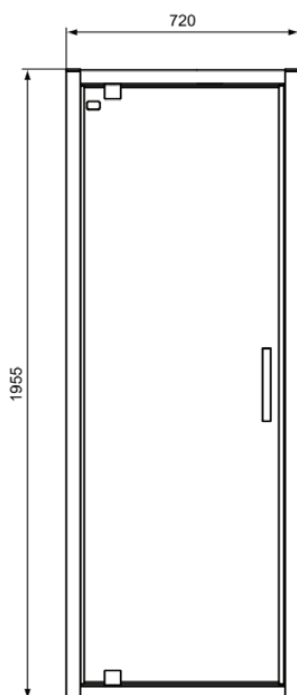

CONNECT 2

K9267EO

CONNECT 2 | Draaideur 720x62x1955 mm in glanzend zilver afwerking, 1 deur | Glasdikte (6mm), Horizontale aanpassing (25mm), Click & Clean, IdealClean

Afbeelding & technische tekening

Algemene informatie

Productcategorie:	Douchewanden
Producttype:	Draaideur
Merk:	Ideal Standard
Collectie:	CONNECT 2
Colour:	EO - Glanzend Zilver
Afwerking van het oppervlak:	glanzend
Hoogte (mm):	1955
Breedte (mm):	720
Lengte / sprong (mm):	62
Bevestigingswijze:	Bevestigingsbouten
Nettogewicht (kg):	27.00
EAN-code:	8014140456063

Kenmerken

	Glasdikte (6mm)		Horizontale aanpassing (25mm)
	Click & Clean		IdealClean

Downloads

- [Installation Guide](#)
- [Spare Parts List](#)

Productnormen & certificeringen

Normen:	EN 14428
Prestatieverklaring classificatie (DoP):	CA - IR - DA