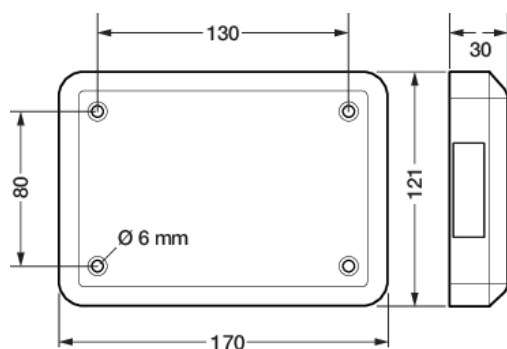

Wieland gesis® verdeeldoos, serie, P47/P48 DALI-2

353-70814

4 jaar
garantie

Deze verdeelkast kan gebruikt worden met verdeelkasten 353-70801, 353-70802 en 353-70803 of met een DALI-2-BMS-systeem om de stroomverdeling naar de DALI-verlichtingsarmaturen over twee vermogensschakelaars te verdelen en zo een hogere stroomzekerheid te garanderen. Externe connectoren voor beide voedingscircuits zijn inbegrepen. Elke connector is uniek, wat helpt om fouten tijdens de installatie te vermijden, verbindingen nauwkeuriger te maken en tijd te besparen.

Afwerkingskleur: zwart

Technische kenmerken

Wieland gesis® verdeeldoos, serie, P47/P48 DALI-2

- Beschermingsgraad: IP20
- : 30 mm x 170 mm x 121 mm
- Markering: CE

Afmetingen

Aansluitschema