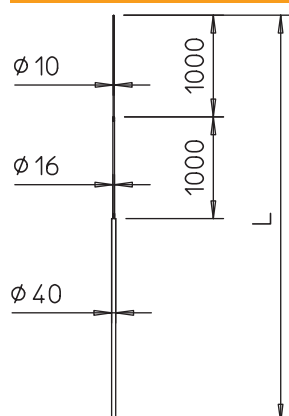

Technisch specificatieblad

isFang-opvangmast

Artikelnr. 5402876

- Geschikt voor windbelastingen conform Eurocode 1: NEN-EN 1991-1-4
- Conische opvanger
- Passend op 40 mm isFang-driepootstatief en isFang-dragersysteem

Alu Aluminium

Stamgegevens

Bestelnr.	5402876
Type	101 3B-7000
Dimensie	7000mm
Materiaal	aluminium
Materiaal-afk.	Alu
Goederen	AlMg 3
Kleinste verkoop-eenheid (VG)	1 Stuk
Gewicht	850,00 kg/100 st.

Technische gegevens

Lengte	7.000,00 mm
Afmeting B	5.000,00 mm
Afmeting D	1.000,00 mm
Afmeting H	1.000,00 mm
Uitvoering	Opvangstang met statief
Hoogspanningsbestendige geïsoleerde uitvoering	<input type="checkbox"/>
Nominale grootte \emptyset	40/ 16/ 10 mm