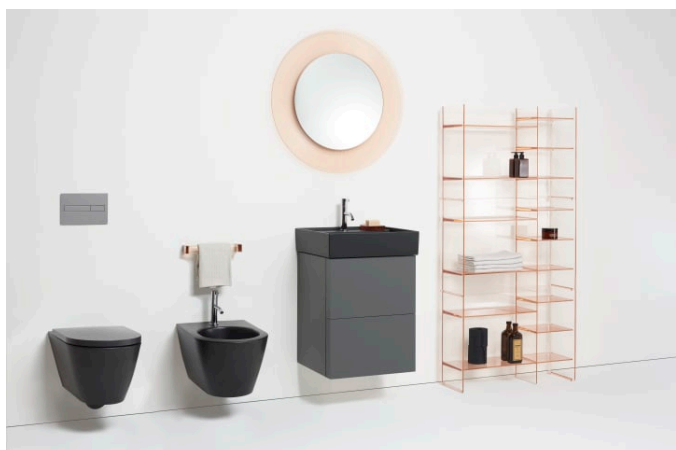

H382122...0001

Porte-serviettes latéral
gauche

H382123...0001

Porte-serviettes 500 mm

H381121...0001

Écoulement toujours
ouvert avec cache pour
soupape, SaphirKeramik

H898188...0001

Kartell LAUFEN