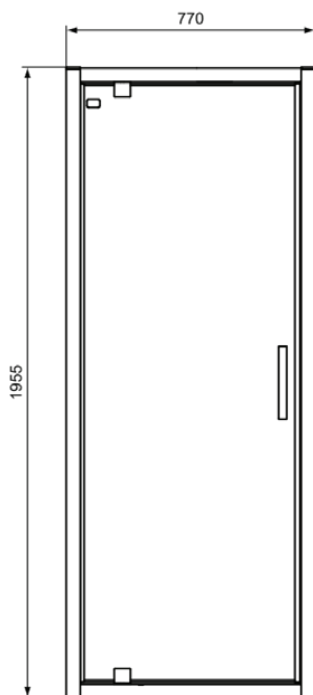

CONNECT 2

K9268V3

CONNECT 2 | Draaideur 770x62x1955 mm in Silk Black afwerking, 1 deur | Glasdikte (6mm), Horizontale aanpassing (25mm), Click & Clean, IdealClean

Afbeelding & technische tekening

Algemene informatie

Productcategorie:	Douchewanden
Producttype:	Draaideur
Merk:	Ideal Standard
Collectie:	CONNECT 2
Colour:	V3 - Silk Black
Afwerking van het oppervlak:	satijn
Hoogte (mm):	1955
Breedte (mm):	770
Lengte / sprong (mm):	62
Bevestigingswijze:	Bevestigingsbouten
Nettogewicht (kg):	28.00
EAN-code:	8014140483670

Kenmerken

	Glasdikte (6mm)		Horizontale aanpassing (25mm)
	Click & Clean		IdealClean

Downloads

- [Installation Guide](#)
- [Spare Parts List](#)

Productnormen & certificeringen

Normen:	EN 14428
Prestatieverklaring classificatie (DoP):	CA - IR - DA