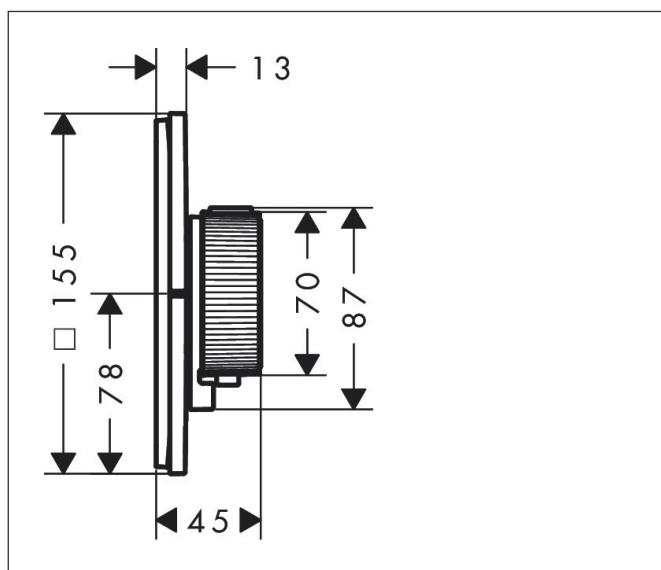

Merk	AXOR
Artikelnaam	AXOR ShowerSelect ID inbouw thermostaat square voor 2 douchefuncties
Art.nr.	36752140
Oppervlakte	Brushed Bronze
Netto prijs	1.304,89 EUR

Product foto

Maat tekeningen

Kenmerken

- gelijktijdig gebruik van verschillende functies
- comfortabel in-/uitschakelen van douches met grote Select-knop, nauwkeurige temperatuurbediening dankzij verticale greepstructuur van de thermostaatgreep
- waterhoeveelheidsregeling met stop-functie
- thermostaatkardoes, start-/stopkraan
- maximale doorstroomhoeveelheid bij 1 bar: 12,7 l/min
- maximale doorstroomhoeveelheid bij 3 bar: 22,1 l/min
- doorstroomhoeveelheid bovenste uitloop: 20 l/min
- waterdoorstroom onderuitgang: 20 l/min
- vlak rozet voor meer ruimte in de douche
- rozet kan worden uitgelijnd met +/- 3°
- eenvoudige installatie dankzij voorge monteerd functieblok
- grepen altijd op dezelfde hoogte ongeacht de installatiediepte van het inbouwdeel
- Veiligheidsblokkering bij 40°C
- temperatuurbegrenzing instelbaar
- de thermostaat biedt de mogelijkheid tot thermische desinfectie
- materiaal knop: metaal
- materiaal grepen: metaal
- aansluiting: inbouwdeel iBox universal 2 (# 01400180)
- Select-knoppen worden geleverd met gelaserde symbolen (Rain groot en handdouche)

Technologie

Merk AXOR
Artikelnaam **AXOR ShowerSelect ID** inbouw thermostaat square voor 2 douchefuncties
Art.nr. 36752140
Oppervlakte Brushed Bronze
Netto prijs 1.304,89 EUR

Benodigde onderdelen

Product foto	Artikelnaam	Art.nr.	Prijs
	AXOR AXOR iBox universal 2 Inbouwdeel	01400180	125,00

Merk AXOR
Artikelnaam **AXOR ShowerSelect ID** inbouw thermostaat square voor 2 douchefuncties
Art.nr. 36752140
Oppervlakte Brushed Bronze
Netto prijs 1.304,89 EUR

Stroomschema

Merk	AXOR
Artikelnaam	AXOR ShowerSelect ID inbouw thermostaat square voor 2 douchefuncties
Art.nr.	36752140
Oppervlakte	Brushed Bronze
Netto prijs	1.304,89 EUR