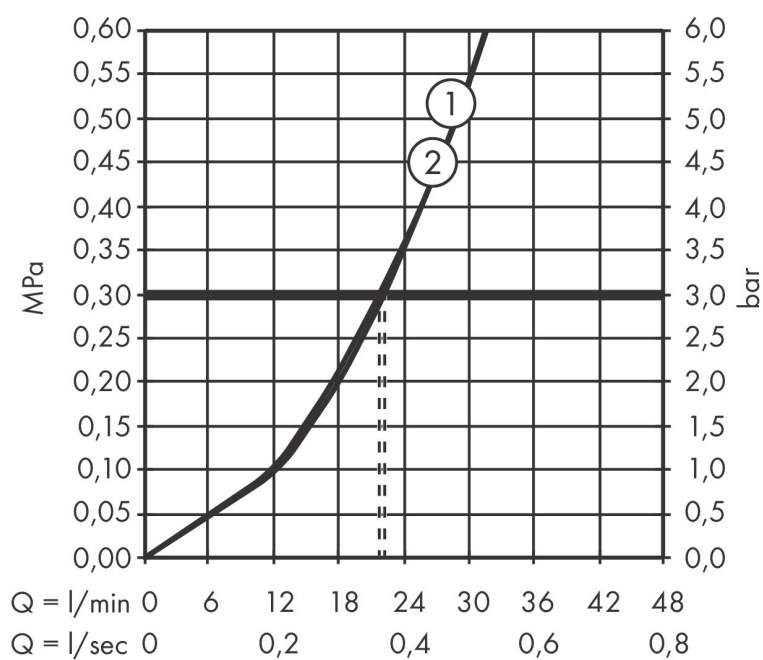

Merk	AXOR
Artikelnaam	AXOR ShowerSelect ID inbouw thermostaat square voor 2 douchefuncties
Art.nr.	36752140
Oppervlakte	Brushed Bronze
Netto prijs	1.304,89 EUR

Product foto

Maat tekeningen

Kenmerken

- gelijktijdig gebruik van verschillende functies
- comfortabel in-/uitschakelen van douches met grote Select-knop, nauwkeurige temperatuurbediening dankzij verticale greepstructuur van de thermostaatgreep
- waterhoeveelheidsregeling met stop-functie
- thermostaatkardoes, start-/stopkraan
- maximale doorstroomhoeveelheid bij 1 bar: 12,7 l/min
- maximale doorstroomhoeveelheid bij 3 bar: 22,1 l/min
- doorstroomhoeveelheid bovenste uitloop: 20 l/min
- waterdoorstroom onderuitgang: 20 l/min
- vlak rozet voor meer ruimte in de douche
- rozet kan worden uitgelijnd met +/- 3°
- eenvoudige installatie dankzij voorge monteerd functieblok
- grepen altijd op dezelfde hoogte ongeacht de installatiediepte van het inbouwdeel
- Veiligheidsblokkering bij 40°C
- temperatuurbegrenzing instelbaar
- de thermostaat biedt de mogelijkheid tot thermische desinfectie
- materiaal knop: metaal
- materiaal grepen: metaal
- aansluiting: inbouwdeel iBox universal 2 (# 01400180)
- Select-knoppen worden geleverd met gelaserde symbolen (Rain groot en handdouche)

Technologie

Merk AXOR
Artikelnaam **AXOR ShowerSelect ID** inbouw thermostaat square voor 2 douchefuncties
Art.nr. 36752140
Oppervlakte Brushed Bronze
Netto prijs 1.304,89 EUR

Benodigde onderdelen

Product foto	Artikelnaam	Art.nr.	Prijs
	AXOR AXOR iBox universal 2 Inbouwdeel	01400180	125,00

Merk AXOR
Artikelnaam **AXOR ShowerSelect ID** inbouw thermostaat square voor 2 douchefuncties
Art.nr. 36752140
Oppervlakte Brushed Bronze
Netto prijs 1.304,89 EUR

Stroomschema

Merk	AXOR
Artikelnaam	AXOR ShowerSelect ID inbouw thermostaat square voor 2 douchefuncties
Art.nr.	36752140
Oppervlakte	Brushed Bronze
Netto prijs	1.304,89 EUR