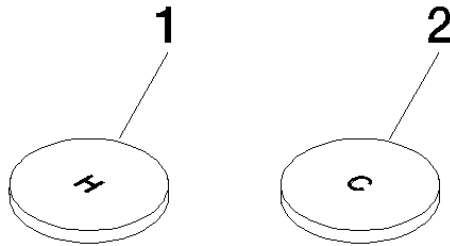

11 285 811

- Warm- / Kaltkennzeichnung mit H&C
- für Waschtisch-Dreilochbatterien und Wannen-Fünflochbatterien

	Platin gebürstet	11 285 811-06
	Chrom	11 285 811-00
	Platin	11 285 811-08
	Messing (23kt Gold)	11 285 811-09
	Dark Chrome	11 285 811-19
	Messing gebürstet (23kt Gold)	11 285 811-28
	Dark Platinum gebürstet	11 285 811-99

CYO Set Griffesinsatz H&C - Platin gebürstet

CYO

11 285 811

11 285 811

Ersatzteile für die
anderen
Oberflächenvarianten
finden Sie hier:
Chrom

CYO Set Griffesatz H&C - Platin gebürstet

CYO

11 285 811