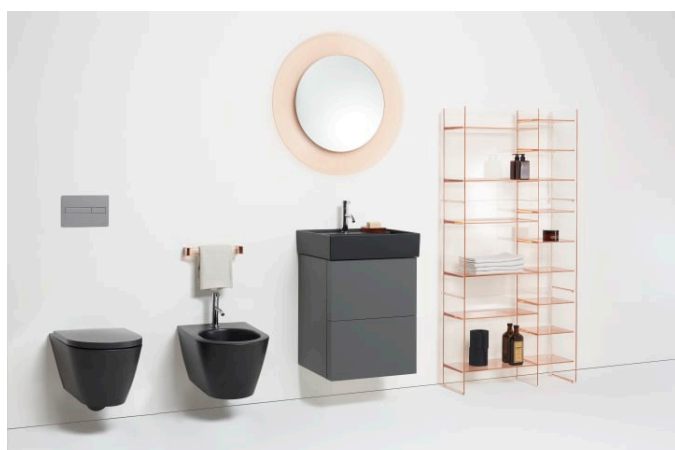

H382122...0001

Porte-serviettes latéral
gauche

H382123...0001

Porte-serviettes 500 mm

H381121...0001

Écoulement toujours
ouvert avec cache pour
soupape, SaphirKeramik

H898188...0001

Kartell LAUFEN