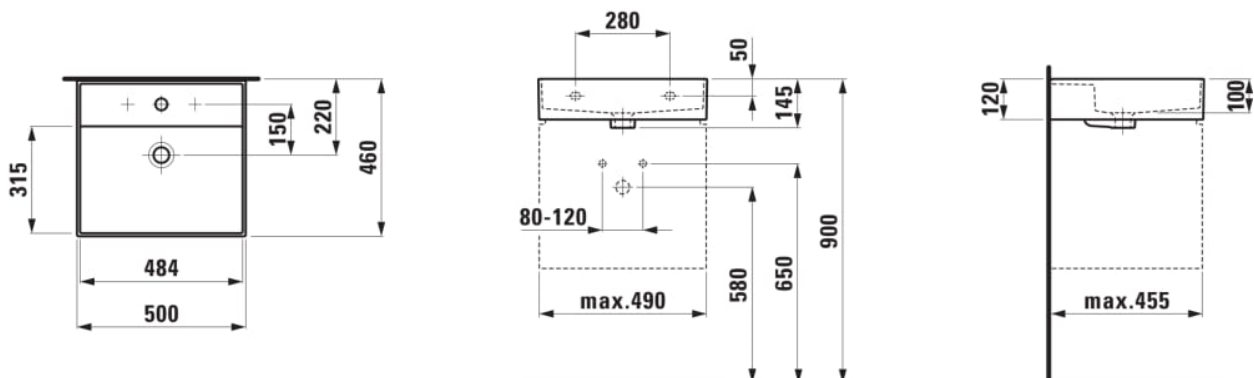

KARTELL LAUFEN

Lavabo mural ou à poser sur meuble

COULEUR ET FINITION

■ 758 Graphite mat

OPTIONS

104 - avec 1 trou pour la robinetterie

Capacité de la cuve (L) : 7

Commodity Code/Import Code Number for Foreign Trad : 69101000

Forme : Rectangulaire

Forme interne : Rectangulaire

Largeur de la cuve (mm) : 315

Longueur de la cuve (mm) : 484

Matériau : Saphirkeramik

Nombre de points de fixation : 2

Poids net / kg : 12,3

Position de la cuve : Centrale

Profondeur de la cuve (mm) : 100

Trou pour la robinetterie : 1 trou au centre

Type d'installation : Autoportant, À poser sur meuble

Type de vidage : Standard

DESSINS TECHNIQUES

COMPATIBLE AVEC

Porte-serviettes latéral
droite

H382122...0001

Porte-serviettes latéral
gauche

H382123...0001

Porte-serviettes 500 mm

H381121...0001

Écoulement toujours
ouvert avec cache pour
soupape, SaphirKeramik

H898188...0001

Kartell LAUFEN