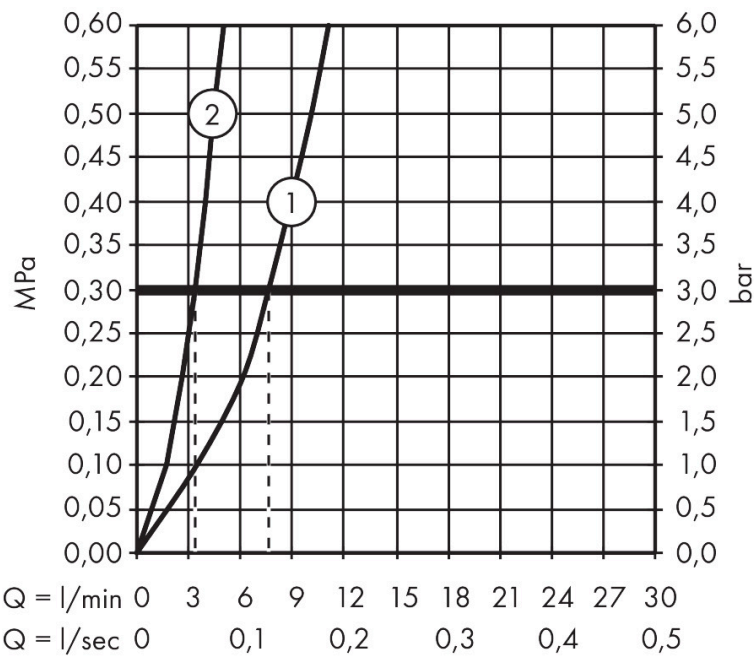

Merk hansgrohe
Artikelnaam **Metris Select M71** ééngreeps keukenmengkraan met uittrekbare vuistdouche
Art.nr. 73820800
Oppervlakte rvs look
Netto prijs 874,00 EUR

Stroomschema

1 Normale straal
2 Douchestraal