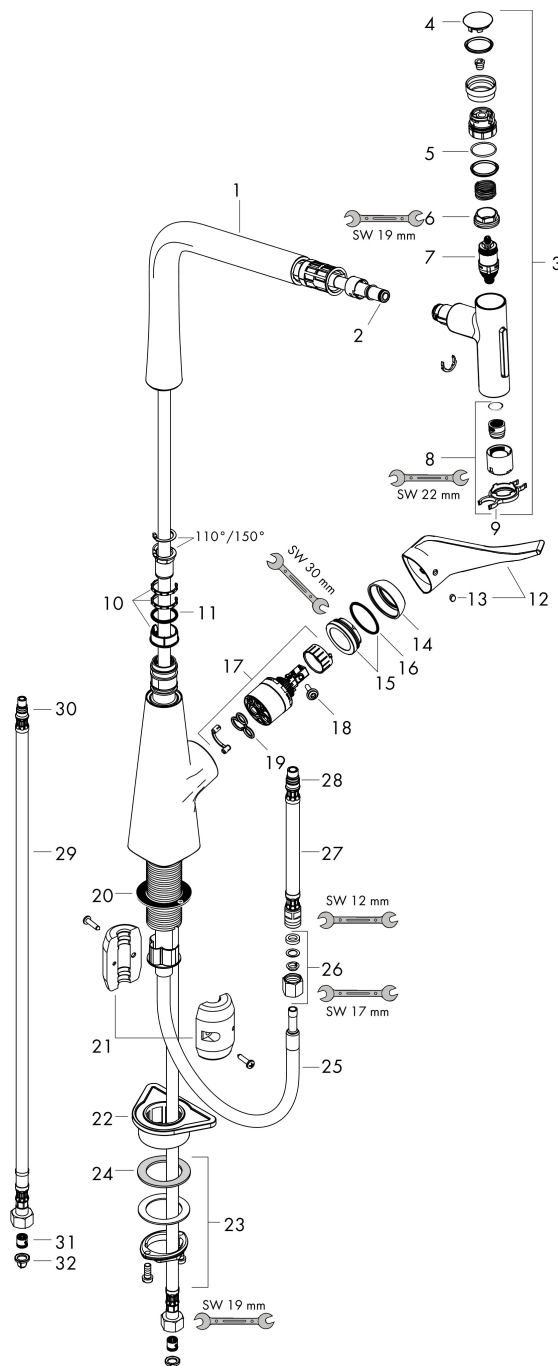

## Straalsoorten

Merk hansgrohe  
 Artikelnaam **Metris Select M71** ééngreeps keukenmengkraan met uittrekbare vuistdouche  
 Art.nr. 73820800  
 Oppervlakte rvs look  
 Netto prijs 874,00 EUR

## Stroomschema

1 Normale straal  
 2 Douchestraal

Merk hansgrohe  
 Artikelnaam **Metris Select M71** ééngreeps keukenmengkraan met uittrekbare vuistdouche  
 Art.nr. 73820800  
 Oppervlakte rvs look  
 Netto prijs 874,00 EUR

## Explosietekening voor bouwjaar: >10/19

|             |  |
|-------------|--|
| Merk        | hansgrohe  |
| Artikelnaam | <b>Metris Select M71</b> ééngreeps keukenmengkraan met uittrekbare vuistdouche |
| Art.nr.     | 73820800   |
| Oppervlakte | rvs look   |
| Netto prijs | 874,00 EUR   |