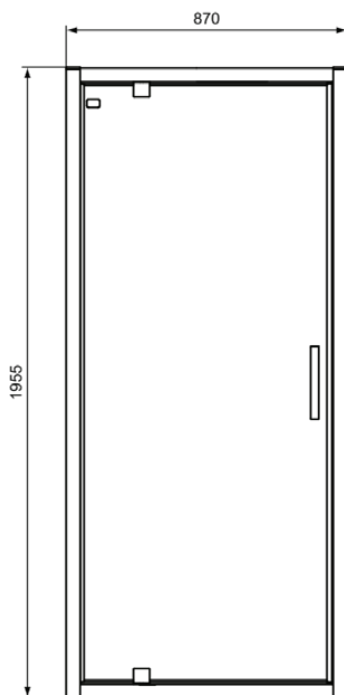

CONNECT 2

K9270V3

CONNECT 2 | Draaideur 870x62x1955 mm in Silk Black afwerking, 1 deur | Glasdikte (6mm), Horizontale aanpassing (25mm), Click & Clean, IdealClean

Afbeelding & technische tekening

Algemene informatie

Productcategorie:	Douchewanden
Producttype:	Draaideur
Merk:	Ideal Standard
Collectie:	CONNECT 2
Colour:	V3 - Silk Black
Afwerking van het oppervlak:	satijn
Hoogte (mm):	1955
Breedte (mm):	870
Lengte / sprong (mm):	62
Bevestigingswijze:	Bevestigingsbouten
Nettogewicht (kg):	32.00
EAN-code:	8014140483694

Kenmerken

	Glasdikte (6mm)		Horizontale aanpassing (25mm)
	Click & Clean		IdealClean

Downloads

- [Installation Guide](#)
- [Spare Parts List](#)

Productnormen & certificeringen

Normen:	EN 14428
Prestatieverklaring classificatie (DoP):	CA - IR - DA