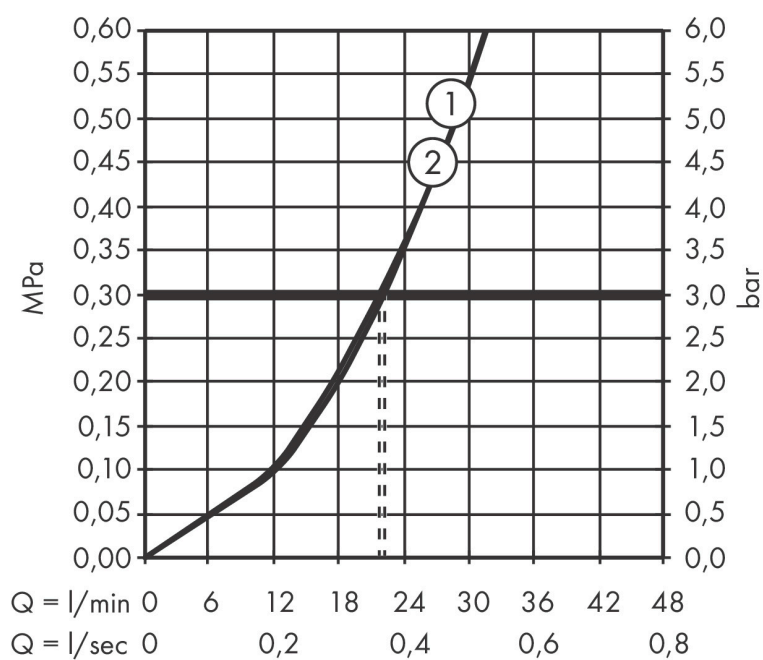

Merk AXOR
Artikelnaam **AXOR ShowerSelect ID** inbouw thermostaat square voor 2 douchefuncties
Art.nr. 36752340
Oppervlakte Brushed Black Chrome
Netto prijs 1.304,89 EUR

Stroomschema