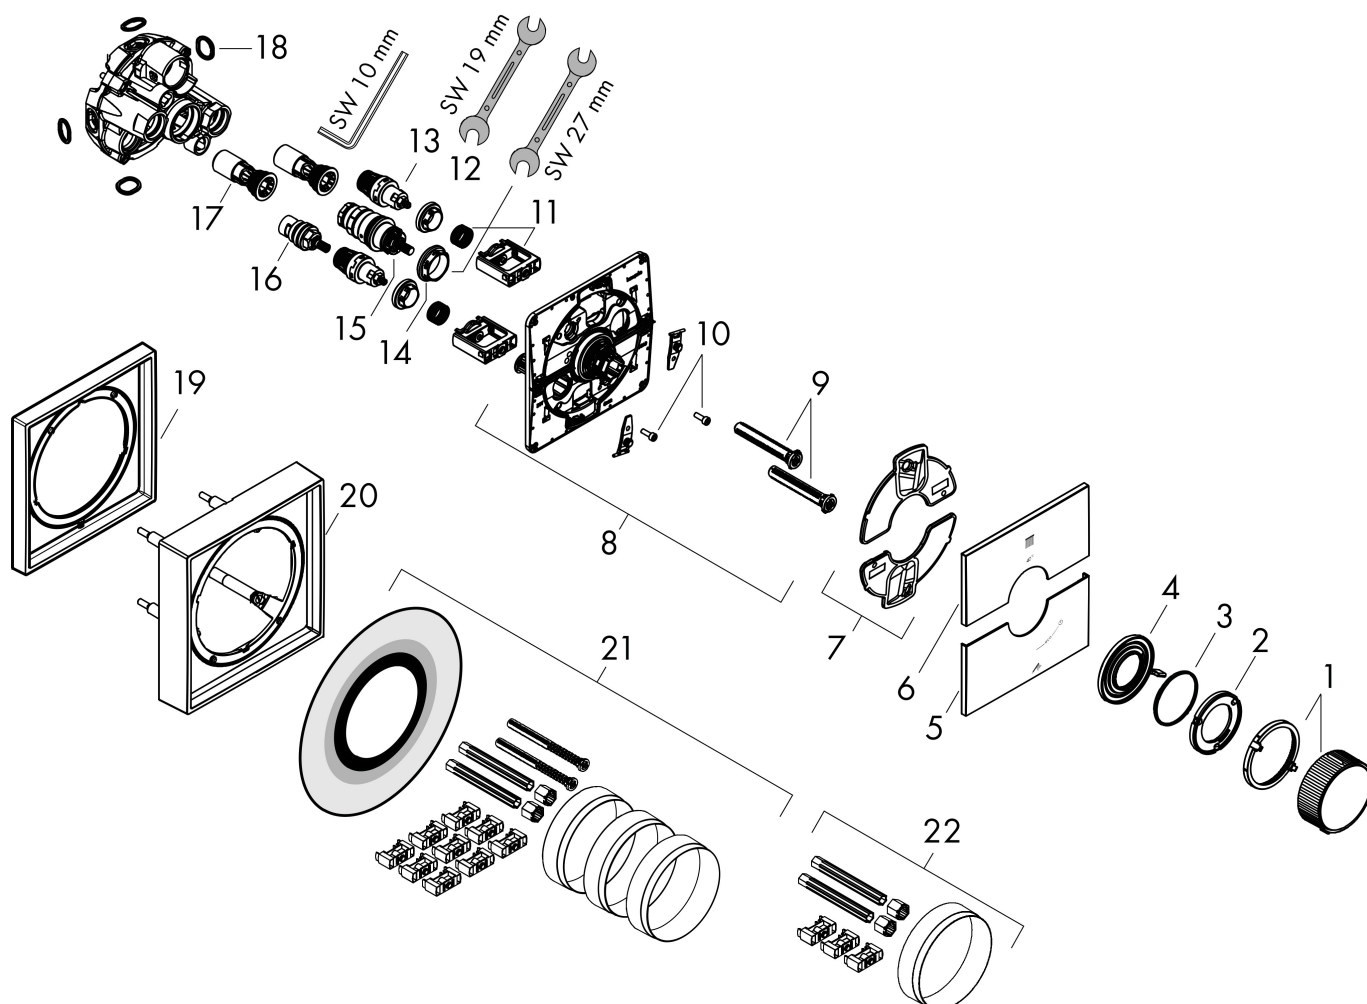

Merk	AXOR
Artikelnaam	AXOR ShowerSelect ID inbouw thermostaat square voor 2 douchefuncties
Art.nr.	36752340
Oppervlakte	Brushed Black Chrome
Netto prijs	1.304,89 EUR

Onderdelen voor bouwjaar: >04/24

Pos	Beschrijving	Art.nr.	Prijs
1	thermostaatgreep	87777340	170,60
2	greepadapter	87915000	40,60
3	O-ring 51x1,5	87862000	3,00
4	kraangreep	87778670	40,60
5	afdekplaat	87803340	78,00
6	afdekplaat	87802340	78,00
7	dichtingsset	94933000	4,80
8	rozetdrager	87798000	64,30
9	compensatieset	94930000	7,70
10	cilinderkopschroef M4x12	94929000	4,80
11	Select-Adapter	94900000	20,40
12	moer	98368000	10,40
13	bovendeel	95758000	91,50
14	moer	98913000	16,60
15	temperatuur regeleenheid	98282000	91,50
16	bovendeel rechts sluitend	94009000	32,70
17	service eenheid	94928000	25,70
18	O-ring 16x2,5	98134000	3,00
19	verlengset 5 mm	13641340	115,82
20	verlengset 22 mm	13645340	154,43
21	verlengset 25 - 75 mm	13632000	37,06
22	verlengset 25 mm	13638000	31,76
a	Basisset	01400180	125,00
b	servicesleutel	87567000	3,00
c	adapterset	13588000	31,76