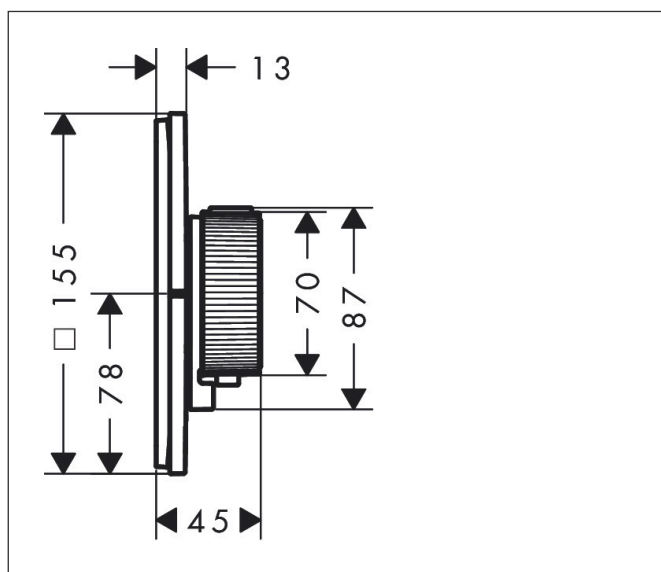

Merk	AXOR
Artikelnaam	AXOR ShowerSelect ID inbouw thermostaat square voor 2 douchefuncties
Art.nr.	36752340
Oppervlakte	Brushed Black Chrome
Netto prijs	1.304,89 EUR

Product foto

Maat tekeningen

Kenmerken

- gelijktijdig gebruik van verschillende functies
- comfortabel in-/uitschakelen van douches met grote Select-knop, nauwkeurige temperatuurbediening dankzij verticale greepstructuur van de thermostaatgreep
- waterhoeveelheidsregeling met stop-functie
- thermostaatkardoes, start-/stopkraan
- maximale doorstroomhoeveelheid bij 1 bar: 12,7 l/min
- maximale doorstroomhoeveelheid bij 3 bar: 22,1 l/min
- doorstroomhoeveelheid bovenste uitloop: 20 l/min
- waterdoorstroom onderuitgang: 20 l/min
- vlak rozet voor meer ruimte in de douche
- rozet kan worden uitgelijnd met +/- 3°
- eenvoudige installatie dankzij voorgeïnstalleerd functieblok
- grepen altijd op dezelfde hoogte ongeacht de installatiediepte van het inbouwdeel
- Veiligheidsblokkering bij 40°C
- temperatuurbegrenzing instelbaar
- de thermostaat biedt de mogelijkheid tot thermische desinfectie
- materiaal knop: metaal
- materiaal grepen: metaal
- aansluiting: inbouwdeel iBox universal 2 (# 01400180)
- Select-knoppen worden geleverd met gelaserde symbolen (Rain groot en handdouche)

Technologie

Merk AXOR
Artikelnaam **AXOR ShowerSelect ID** inbouw thermostaat square voor 2 douchefuncties
Art.nr. 36752340
Oppervlakte Brushed Black Chrome
Netto prijs 1.304,89 EUR

Benodigde onderdelen

Stroomschema

Merk	AXOR
Artikelnaam	AXOR ShowerSelect ID inbouw thermostaat square voor 2 douchefuncties
Art.nr.	36752340
Oppervlakte	Brushed Black Chrome
Netto prijs	1.304,89 EUR

Explosietekening voor bouwjaar: >04/24