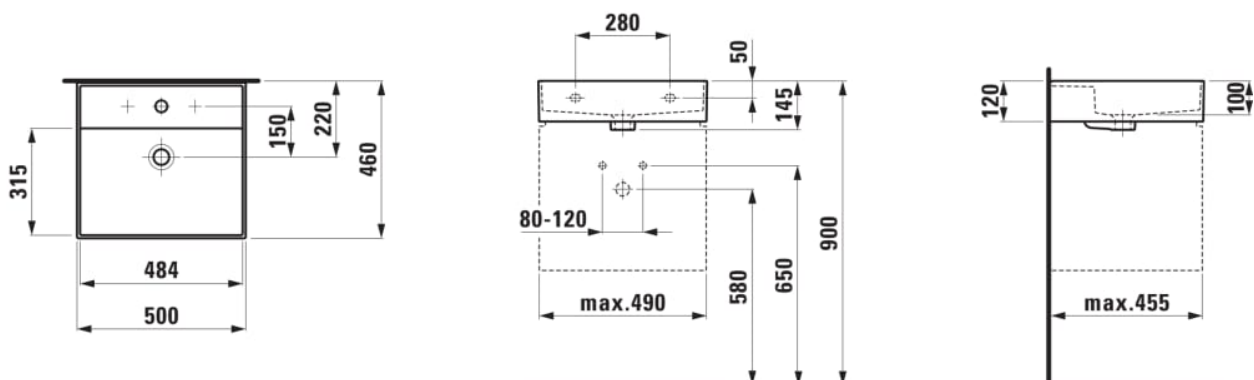

Forme : Rectangulaire

Forme interne : Rectangulaire

Largeur de la cuve (mm) : 315

Longueur de la cuve (mm) : 484

Matériau : Saphirkeramik

Nombre de points de fixation : 2

Poids net / kg : 12,3

Position de la cuve : Centrale

Profondeur de la cuve (mm) : 100

Trou pour la robinetterie : Sans trou

Type d'installation : Autoportant, À poser sur meuble

Type de vidage : Standard

DESSINS TECHNIQUES

COMPATIBLE AVEC

Porte-serviettes latéral
droite

H382122...0001

Porte-serviettes latéral
gauche

H382123...0001

Porte-serviettes 500 mm

H381121...0001

Écoulement toujours
ouvert avec cache pour
soupape, SaphirKeramik

H898188...0001

Kartell LAUFEN