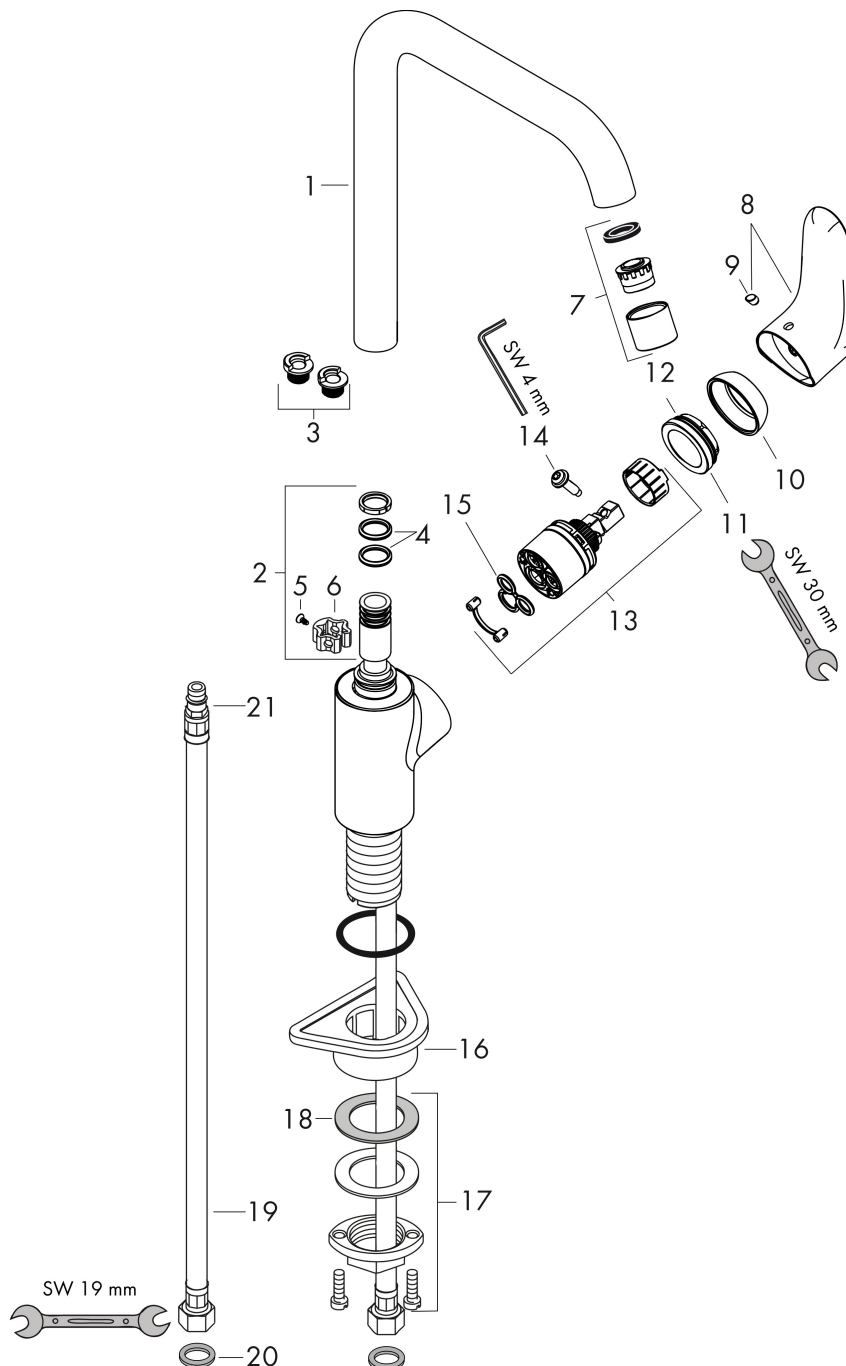

Merk	hansgrohe
Artikelnaam	Focus M41 ééngreeps keukenmengkraan 260
Art.nr.	31820800
Oppervlakte	rvs look
Netto prijs	295,78 EUR

Product foto

Maat tekeningen

Kenmerken

- draaibereik 110° , 150° of 360° , instelbaar in 3 standen
- normale straal
- maximale doorstroomhoeveelheid bij 3 bar: 12 l/min
- keramisch kardoos
- eenvoudige montage dankzij de G $\frac{3}{8}$ flexibele aansluitlangen

Technologie

Straalsoorten

Certificaat

Merk hansgrohe
 Artikelnaam **Focus M41** ééngreeps keukenmengkraan 260
 Art.nr. 31820800
 Oppervlakte rvs look
 Netto prijs 295,78 EUR

Stroomschema

Merk hansgrohe
 Artikelnaam **Focus M41** ééngreeps keukenmengkraan 260
 Art.nr. 31820800
 Oppervlakte rvs look
 Netto prijs 295,78 EUR

Explosietekening voor bouwjaar: >05/11

Merk	hansgrohe
Artikelnaam	Focus M41 ééngreeps keukenmengkraan 260
Art.nr.	31820800
Oppervlakte	rvs look
Netto prijs	295,78 EUR

Onderdelen voor bouwjaar: >05/11

Pos	Beschrijving	Art.nr.	Prijs
1	uitloop compl.	95822800	236,70
2	dichtingsset	92646000	17,26
3	aanslagringset (110° / 150°)	98486000	13,21
4	O-Ring 14x2,5	98189000	3,12
5	schroef	97662000	8,01
6	axialring	97558000	3,12
7	perlator M22x1 (15 l/min)	95824800	26,73
8	greep	98356800	
9	greepstop	96338000	3,12
10	afdekkap	95498800	21,22
11	moer	97209000	13,21
12	O-Ring 32x2	98193000	3,12
13	kardoes compl.	92730000	54,08
14	borgschroef	95140000	4,99
15	dichting	95008000	8,01
16	bevestigingsmateriaal	97523000	4,99
17	schachtbevestigingsset compl. (Ø 34)	95049000	13,21
18	stelring	97548000	3,12
19	aansluitslang 900 mm M8x0,75 G3/8	98758000	26,73
20	dichtingsset	95581000	4,99
21	O-ring 7x1,5	98422000	3,12
a	aanslagringset (60° / 80°)	92259000	17,26