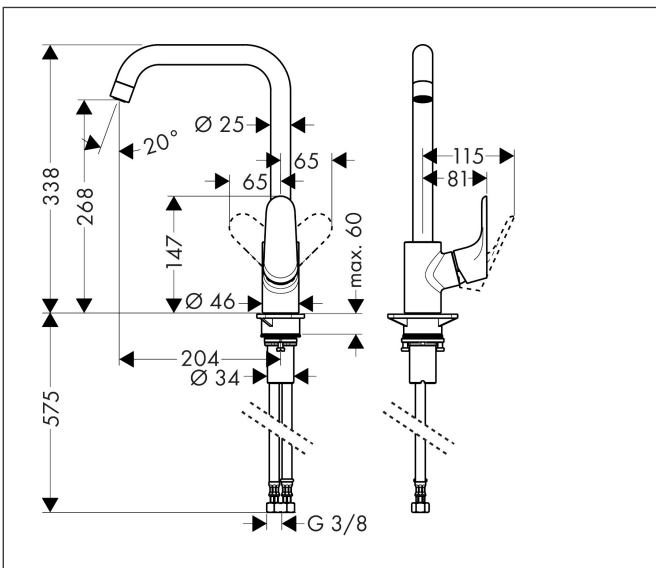

Merk	hansgrohe
Artikelnaam	Focus M41 ééngreeps keukenmengkraan 260
Art.nr.	31820800
Oppervlakte	rvs look
Netto prijs	295,78 EUR

Product foto

Maat tekeningen

Kenmerken

- draaibereik 110° , 150° of 360° , instelbaar in 3 standen
- normale straal
- maximale doorstroomhoeveelheid bij 3 bar: 12 l/min
- keramisch kardoos
- eenvoudige montage dankzij de G $\frac{3}{8}$ flexibele aansluitlangen

Technologie

Straalsoorten

Certificaat

Merk hansgrohe
 Artikelnaam **Focus M41** ééngreeps keukenmengkraan 260
 Art.nr. 31820800
 Oppervlakte rvs look
 Netto prijs 295,78 EUR

Stroomschema

Merk hansgrohe
 Artikelnaam **Focus M41** ééngreeps keukenmengkraan 260
 Art.nr. 31820800
 Oppervlakte rvs look
 Netto prijs 295,78 EUR

Explosietekening voor bouwjaar: >05/11

Merk	hansgrohe
Artikelnaam	Focus M41 ééngreeps keukenmengkraan 260
Art.nr.	31820800
Oppervlakte	rvs look
Netto prijs	295,78 EUR

Onderdelen voor bouwjaar: >05/11

Pos	Beschrijving	Art.nr.	Prijs
1	uitloop compl.	95822800	236,70
2	dichtingsset	92646000	17,26
3	aanslagringset (110° / 150°)	98486000	13,21
4	O-Ring 14x2,5	98189000	3,12
5	schroef	97662000	8,01
6	axialring	97558000	3,12
7	perlator M22x1 (15 l/min)	95824800	26,73
8	greep	98356800	
9	greepstop	96338000	3,12
10	afdekkap	95498800	21,22
11	moer	97209000	13,21
12	O-Ring 32x2	98193000	3,12
13	kardoes compl.	92730000	54,08
14	borgschroef	95140000	4,99
15	dichting	95008000	8,01
16	bevestigingsmateriaal	97523000	4,99
17	schachtbevestigingsset compl. (Ø 34)	95049000	13,21
18	stelring	97548000	3,12
19	aansluitslang 900 mm M8x0,75 G3/8	98758000	26,73
20	dichtingsset	95581000	4,99
21	O-ring 7x1,5	98422000	3,12
a	aanslagringset (60° / 80°)	92259000	17,26