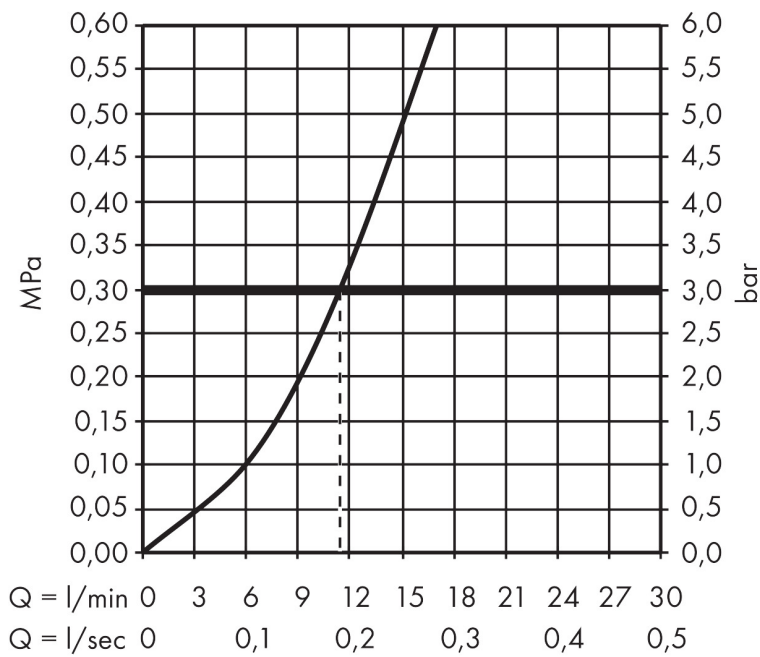

Merk	hansgrohe
Artikelnaam	Focus M41 ééngreeps keukenmengkraan 260
Art.nr.	31820800
Oppervlakte	rvs look
Netto prijs	295,78 EUR

Product foto

Maat tekeningen

Kenmerken

- draaibereik 110° , 150° of 360° , instelbaar in 3 standen
- normale straal
- maximale doorstroomhoeveelheid bij 3 bar: 12 l/min
- keramisch kardoos
- eenvoudige montage dankzij de G $\frac{3}{8}$ flexibele aansluitlangen

Technologie

Straalsoorten

Certificaat

Merk hansgrohe
 Artikelnaam **Focus M41** ééngreeps keukenmengkraan 260
 Art.nr. 31820800
 Oppervlakte rvs look
 Netto prijs 295,78 EUR

Stroomschema

Merk hansgrohe
 Artikelnaam **Focus M41** ééngreeps keukenmengkraan 260
 Art.nr. 31820800
 Oppervlakte rvs look
 Netto prijs 295,78 EUR

Explosietekening voor bouwjaar: >05/11

Merk	hansgrohe
Artikelnaam	Focus M41 ééngreeps keukenmengkraan 260
Art.nr.	31820800
Oppervlakte	rvs look
Netto prijs	295,78 EUR

Onderdelen voor bouwjaar: >05/11

Pos	Beschrijving	Art.nr.	Prijs
1	uitloop compl.	95822800	236,70
2	dichtingsset	92646000	17,26
3	aanslagringset (110° / 150°)	98486000	13,21
4	O-Ring 14x2,5	98189000	3,12
5	schroef	97662000	8,01
6	axialring	97558000	3,12
7	perlator M22x1 (15 l/min)	95824800	26,73
8	greep	98356800	
9	greepstop	96338000	3,12
10	afdekkap	95498800	21,22
11	moer	97209000	13,21
12	O-Ring 32x2	98193000	3,12
13	kardoes compl.	92730000	54,08
14	borgschroef	95140000	4,99
15	dichting	95008000	8,01
16	bevestigingsmateriaal	97523000	4,99
17	schachtbevestigingsset compl. (Ø 34)	95049000	13,21
18	stelring	97548000	3,12
19	aansluitslang 900 mm M8x0,75 G3/8	98758000	26,73
20	dichtingsset	95581000	4,99
21	O-ring 7x1,5	98422000	3,12
a	aanslagringset (60° / 80°)	92259000	17,26