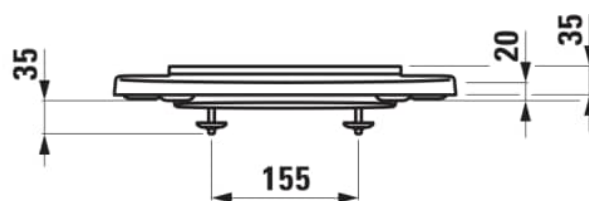

TECHNISCHE TEKENINGEN