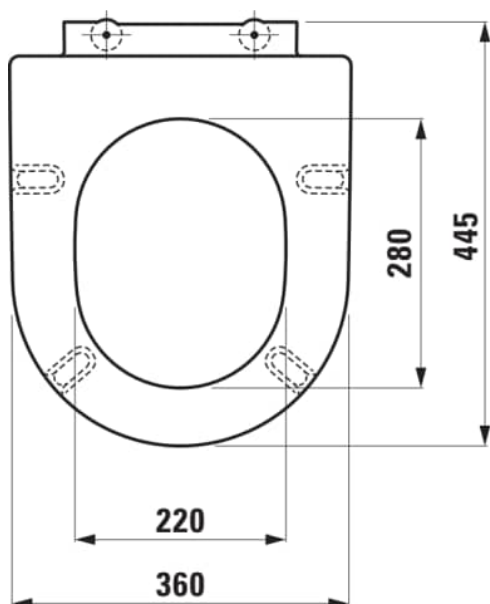

PRO X

Closetzitting zonder deksel, roestvrij stalen scharnieren

AFMETINGEN

Lengte	445 mm
Breedte	360 mm
Hoogte	45 mm

KLEUR EN AFWERKING

OPTIES

000 - standaard uitvoering

Geschikt voor : Closet

Netto gewicht / kg : 1,12

Vorm : Rond

TECHNISCHE TEKENINGEN