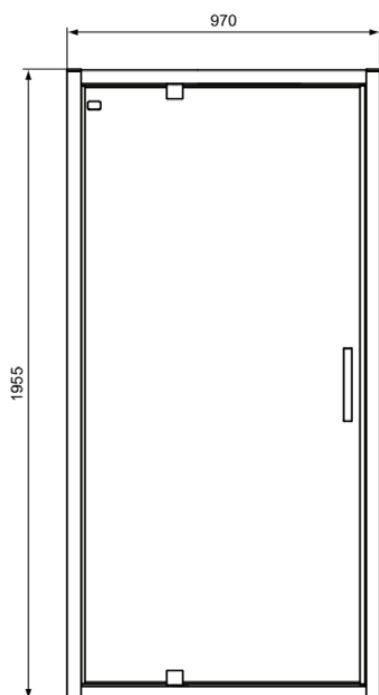

## K9272V3

CONNECT 2 | Draaideur 970x62x1955 mm in Silk Black afwerking, 1 deur | Glasdikte (6mm), Horizontale aanpassing (25mm), IdealClean

### Algemene informatie

Productcategorie:	Douchewanden
Producttype:	Draaideur
Merk:	Ideal Standard
Collectie:	CONNECT 2
Colour:	V3 - Silk Black
Afwerking van het oppervlak:	satijn
Hoogte (mm):	1955
Breedte (mm):	970
Lengte / sprong (mm):	62
Bevestigingswijze:	Bevestigingsbouten
Nettogewicht (kg):	35.00
EAN-code:	8014140483717