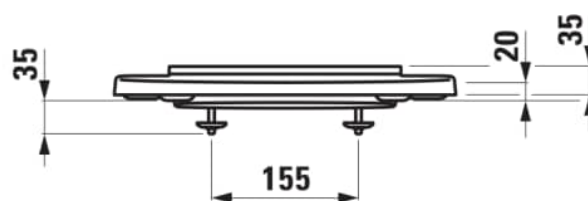

## Abattant WC sans couvercle, charnières en acier inoxydable

DIMENSIONS

Longueur	445 mm
Largeur	360 mm
Hauteur	45 mm

COULEUR ET FINITION

<input type="checkbox"/>	A00 Blanc LCC Active (LAUFEN Clean Coat Active)
--------------------------	---

OPTIONS

000 - Modèle standard

Compatible avec : WC

Forme : Ronde

Poids net / kg : 1,12

DESSINS TECHNIQUES

COMPATIBLE AVEC

Cuvette WC au sol avec alimentation indépendante Silent flush (effet Vortex), sans bride, sortie horizontale/verticale, abattant à commander séparément

**H823861...0001**

Pack WC suspendu H820863 Silent flush/sans bride, à chasse directe, compact, incl. siège et abattant avec abaissement automatique, EasyFit 3.0

**H866863...0001**

WC suspendu Advanced 'compact', Silent flush, sans bride, Easyfit 3.0