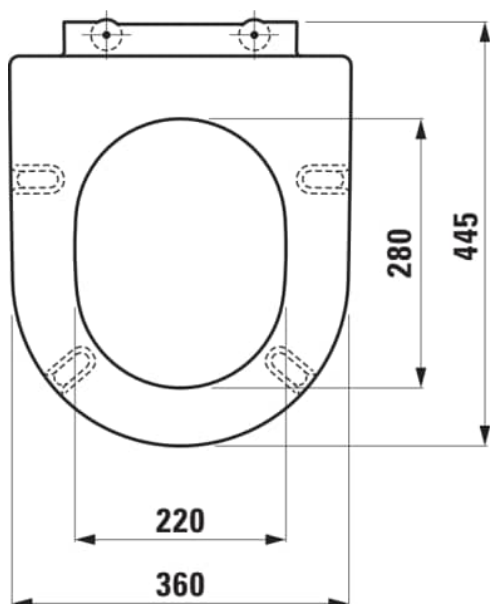

## Abattant WC sans couvercle, charnières en acier inoxydable

DIMENSIONS

Longueur	445 mm
Largeur	360 mm
Hauteur	45 mm

COULEUR ET FINITION

<input type="checkbox"/>	A00 Blanc LCC Active (LAUFEN Clean Coat Active)
--------------------------	---

OPTIONS

000 - Modèle standard

Compatible avec : WC

Forme : Ronde

Poids net / kg : 1,12

DESSINS TECHNIQUES

COMPATIBLE AVEC

Cuvette WC au sol avec alimentation indépendante Silent flush (effet Vortex), sans bride, sortie horizontale/verticale, abattant à commander séparément

**H823861...0001**

Pack WC suspendu H820863 Silent flush/sans bride, à chasse directe, compact, incl. siège et abattant avec abaissement automatique, EasyFit 3.0

**H866863...0001**

WC suspendu Advanced 'compact', Silent flush, sans bride, Easyfit 3.0