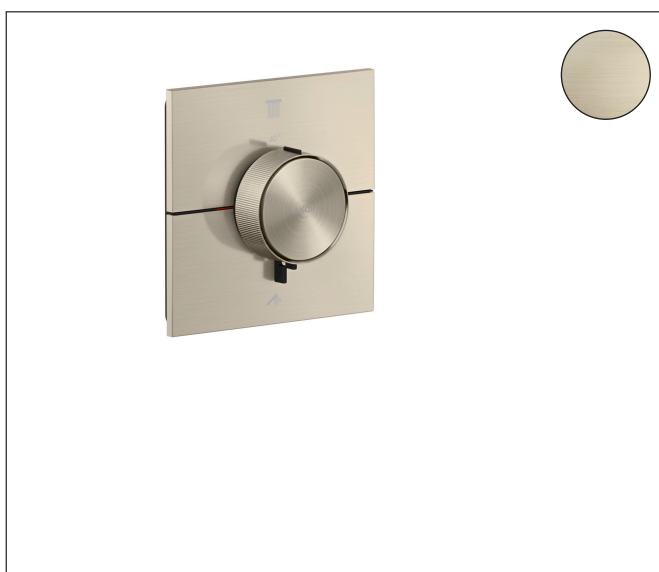

Merk	AXOR
Artikelnaam	AXOR ShowerSelect ID inbouw thermostaat square voor 2 douchefuncties
Art.nr.	36752820
Oppervlakte	Brushed Nickel
Netto prijs	1.304,89 EUR

Product foto