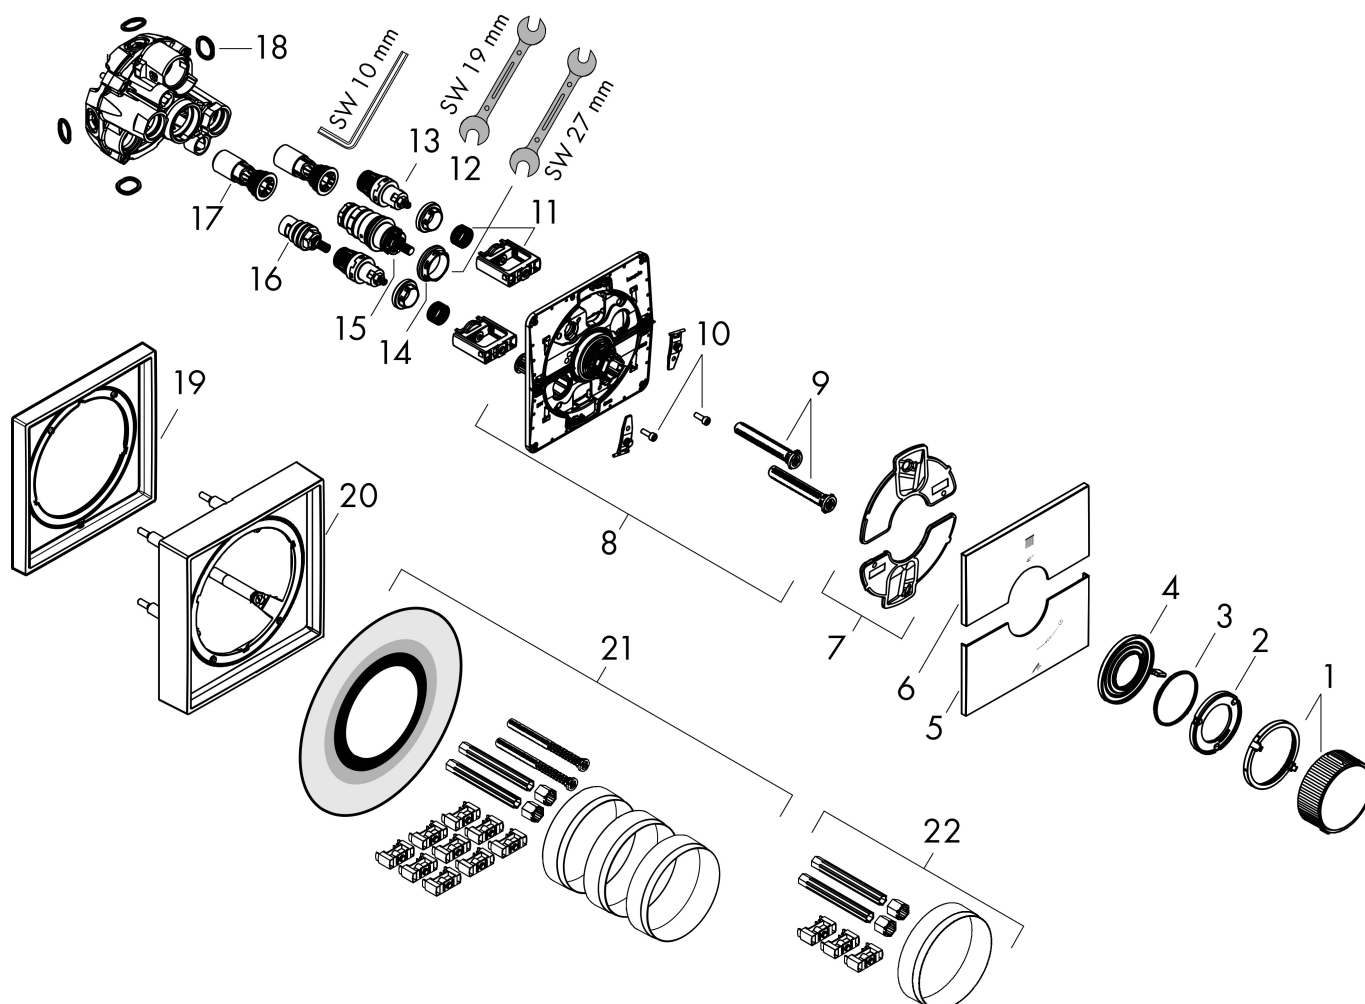

Merk	AXOR
Artikelnaam	AXOR ShowerSelect ID inbouw thermostaat square voor 2 douchefuncties
Art.nr.	36752820
Oppervlakte	Brushed Nickel
Netto prijs	1.304,89 EUR

Explosietekening voor bouwjaar: >04/24