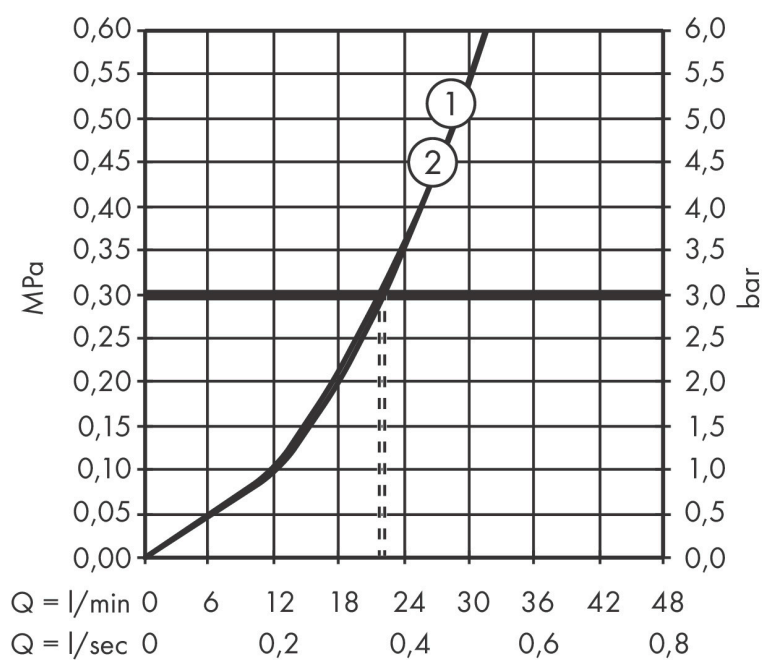

Merk AXOR
Artikelnaam **AXOR ShowerSelect ID** inbouw thermostaat square voor 2 douchefuncties
Art.nr. 36752820
Oppervlakte Brushed Nickel
Netto prijs 1.304,89 EUR

Stroomschema