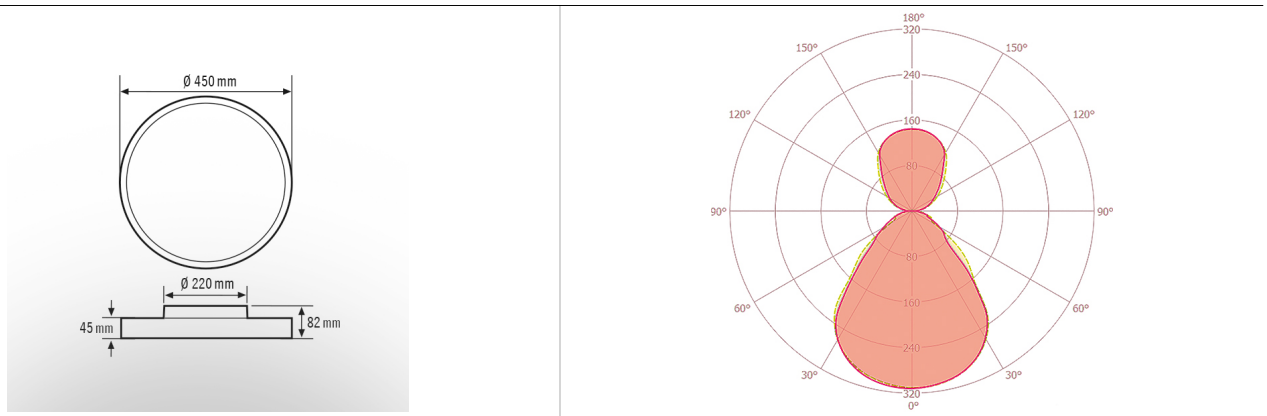

SVENJA CL 450 DDP OP 3300 830 IP20

Artikelnummer	GTIN
EO10850592	4015120850592

Toebehoren

Productnaam	Artikelnummer	Productbeschrijving	GTIN
Bevestiging			
SVENJA POLE PENDULUM SET 1000	EO10850561	Ophangset met centraal gemonteerde buis, transparante 5-polige aansluitkabel en ronde plafondbaldakijn	4015120850561
SVENJA WIRE PENDULUM SET 2000	EO10850578	Ophangset met 3 kabels, transparante 5-polige aansluitkabel en ronde plafondbaldakijn	4015120850578

Maattekening

Schakelschema

Standardschema

Gedetailleerde productbeschrijving

- Ronde, vlakke LED-inbouwarmatuur met gepoedercoate aluminiumbehuizing
- Opale diffusor met micropismatische structuur van slagvast polycarbonaat
- Kleurtemperatuur 3000 K resp. 4000 K
- Voor intelligente verlichtingsoplossingen met aanwezigheids- en daglichtafhankelijke schakeling via ON-OFF-aanwezigheidssensor
- Optionele toebehoren: Laten hangen met te verkorten kabelophangset (2 m) of buis-ophangset (1 m)
- Optimaal voor toepassingen waarbij hoge eisen worden gesteld aan lichtkwaliteit en antiverblinding volgens EN 12464-1
- Uitermate geschikt voor gebruik in gemeenschappelijke ruimten zoals foyers, hallen, pauzeruimten, lounges en kantines.
- Met een indirect lichtgehalte van 35% kunnen armaturen optisch aan het plafond zweven, waardoor de ruimtes groter lijken
- Homogene niet-verblindende verlichting en een lange levensduur van de LED dankzij backlight-opstelling in vlakken en bijpassende lenzen
- Eenvoudige installatie dankzij tweedelig opbouw met klikvergrendeling en elektrische stekker aansluiting