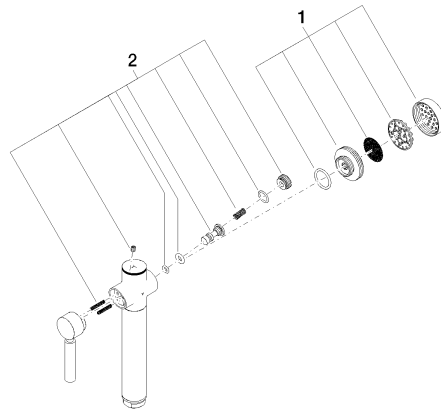

Spülbrause Spülbrause - Dark Platinum gebürstet

90 12 11 098 11

Spülbrause Spülbrause - Dark Platinum gebürstet

90 12 11 098 11

Spülbrause Spülbrause - Dark Platinum gebürstet

90 12 11 098 11

Spülbrause Spülbrause - Dark Platinum gebürstet

90 12 11 098 11

Spülbrause Spülbrause - Dark Platinum gebürstet

90 12 11 098 11

Ersatzteilstückliste

Nr.	Artikelnummer	Benennung	Verbaumenge	Lieferzeit
	12 860 970-99	Sprayface Adapter	2	-

Ersatzteil nicht mehr bestellbar, bitte bestellen Sie den Nachfolgeartikel
