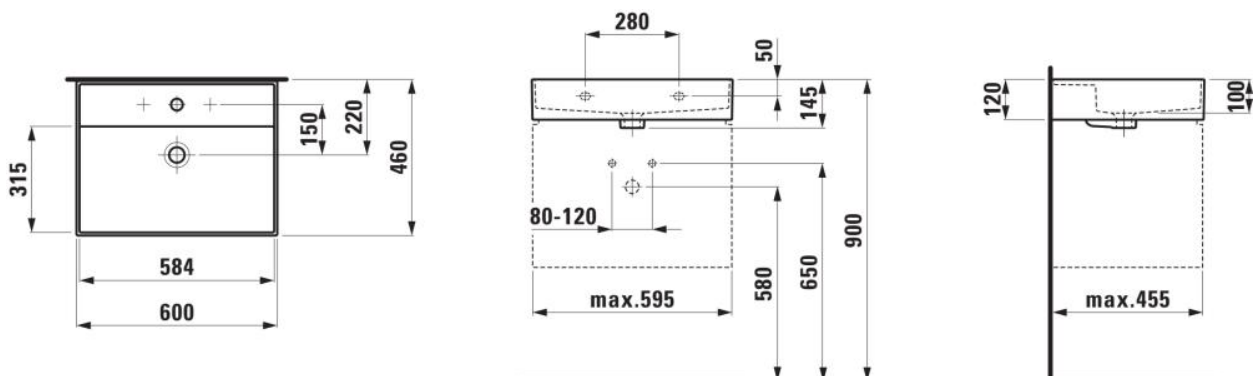

Forme : Rectangulaire

Forme interne : Rectangulaire

Largeur de la cuve (mm) : 315

Longueur de la cuve (mm) : 584

Matériau : Saphirkeramik

Nombre de points de fixation : 2

Poids net / kg : 14,5

Position de la cuve : Centrale

Profondeur de la cuve (mm) : 100

Trou pour la robinetterie : Sans trou

Type d'installation : Autoportant, À poser sur meuble

Type de vidage : Standard

DESSINS TECHNIQUES

COMPATIBLE AVEC

Kartell LAUFEN

C'est l'histoire d'un lieu d'une beauté inconnue. Conçu pour des humains, formé par les éléments. Très loin de votre vie de tous les jours. Mais, chaque matin, vous vous demanderez: Est-ce que je suis déjà venu là?