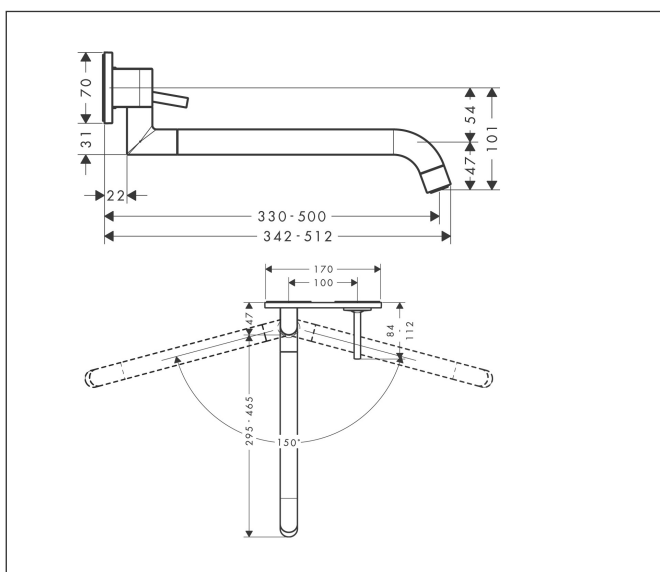

Merk	AXOR
Artikelnaam	AXOR Uno ééngreeps keukenmengkraan afbouwdeel wandmontage
Art.nr.	38815800
Oppervlakte	rvs look
Netto prijs	1.058,59 EUR

Product foto

Kenmerken

- draaibereik verstelbaar in 2 stappen tot 110° / 150°
- telescopisch uittrekbare uitloop (330 - 500 mm)
- laminaire straal
- maximale doorstroomhoeveelheid bij 3 bar: 9 l/min
- joystick keramisch kardoes
- inbouwdeel benodigd

Maat tekeningen

Straalsoorten

Merk	AXOR
Artikelnaam	AXOR Uno ééngreeps keukenmengkraan afbouwdeel wandmontage
Art.nr.	38815800
Oppervlakte	rvs look
Netto prijs	1.058,59 EUR

Benodigde onderdelen

Product foto	Artikelnaam	Art.nr.	Prijs
	hansgrohe Inbouwdeel ééngreeps wastafelmengkraan wandmontage	13623180	254,44

Merk AXOR
Artikelnaam **AXOR Uno** ééngreeps keukenmengkraan afbouwdeel wandmontage
Art.nr. 38815800
Oppervlakte rvs look
Netto prijs 1.058,59 EUR

Stroomschema

Merk	AXOR
Artikelnaam	AXOR Uno ééngreeps keukenkraan afbouwdeel wandmontage
Art.nr.	38815800
Oppervlakte	rvs look
Netto prijs	1.058,59 EUR

Installatievoorbeelden

i Afmetingen kunnen variëren vanwege keramische toleranties die verband houden met het productieproces.

Merk	AXOR
Artikelnaam	AXOR Uno ééngreeps keukenmengkraan afbouwdeel wandmontage
Art.nr.	38815800
Oppervlakte	rvs look
Netto prijs	1.058,59 EUR