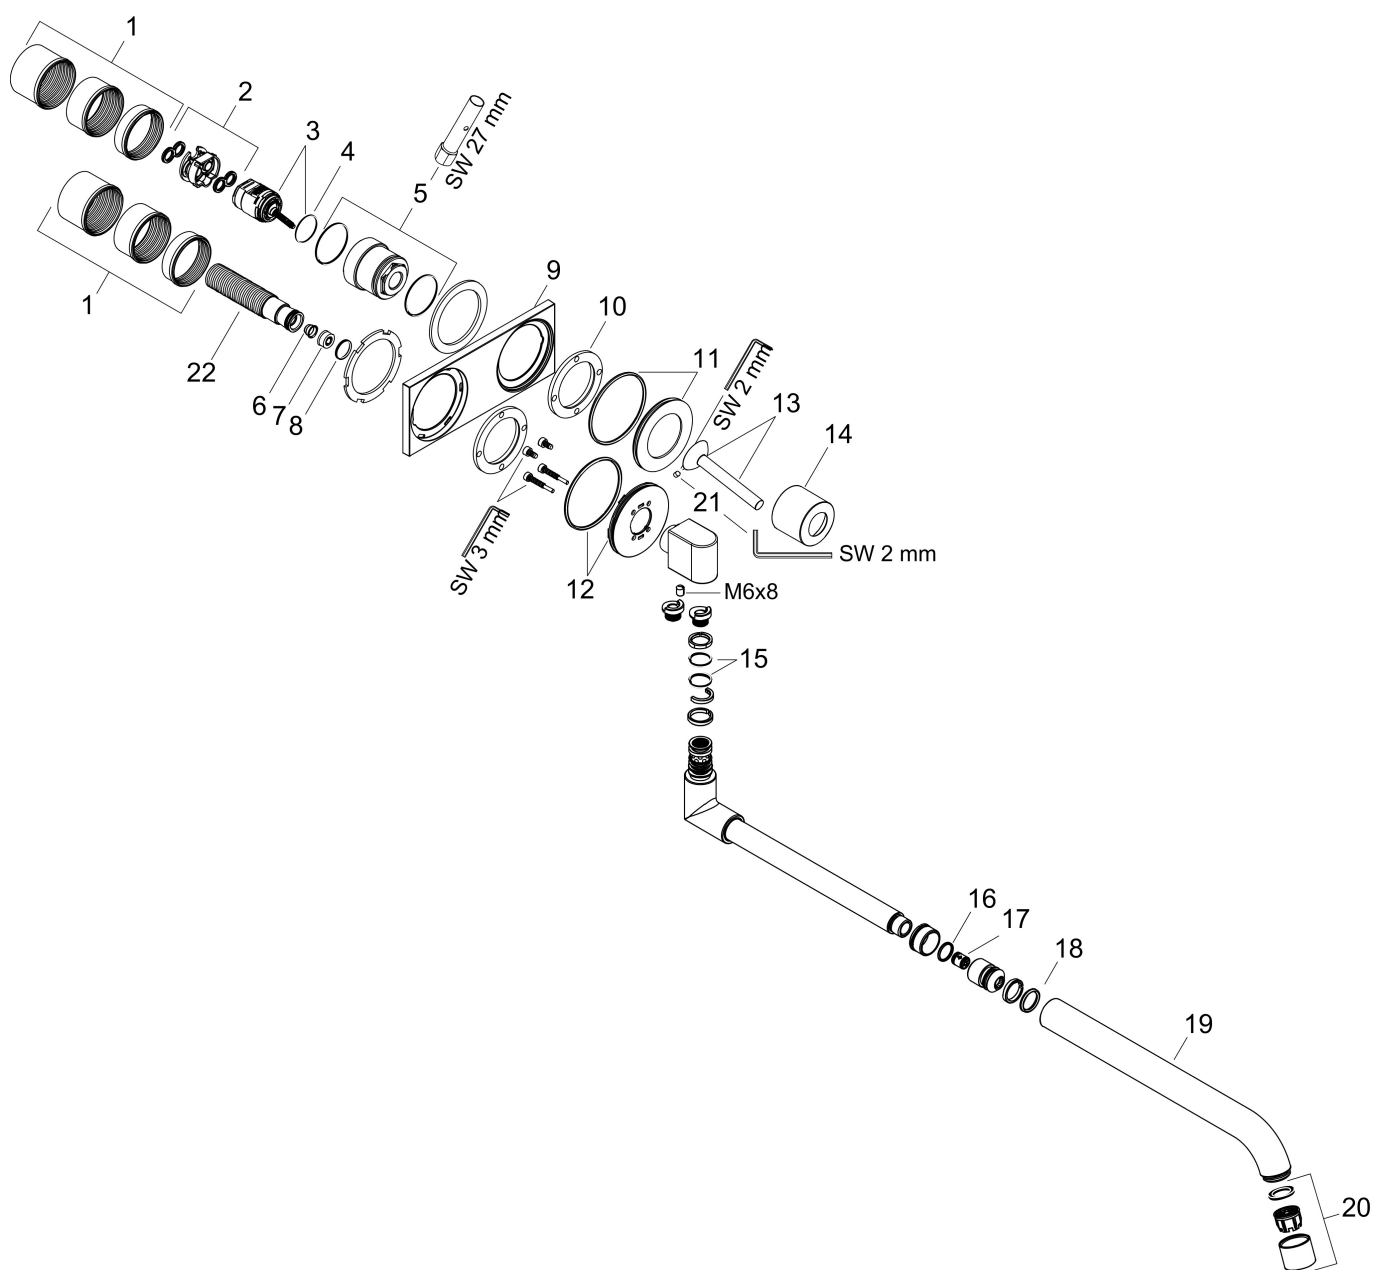

Merk	AXOR
Artikelnaam	AXOR Uno ééngreeps keukenmengkraan afbouwdeel wandmontage
Art.nr.	38815800
Oppervlakte	rvs look
Netto prijs	1.058,59 EUR

Explosietekening voor bouwjaar: >11/11