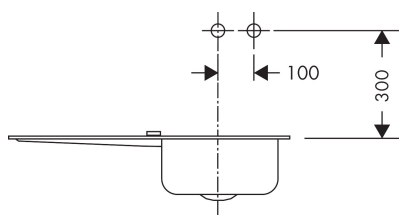

Merk	AXOR
Artikelnaam	AXOR Uno ééngreeps keukenkraan afbouwdeel wandmontage
Art.nr.	38815800
Oppervlakte	rvs look
Netto prijs	1.058,59 EUR

Installatievoorbeelden

i Afmetingen kunnen variëren vanwege keramische toleranties die verband houden met het productieproces.