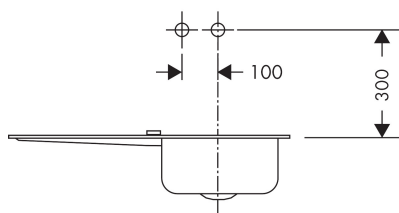

Merk	AXOR
Artikelnaam	AXOR Uno ééngreeps keukenkraan afbouwdeel wandmontage
Art.nr.	38815800
Oppervlakte	rvs look
Netto prijs	1.058,59 EUR

Installatievoorbeelden

i Afmetingen kunnen variëren vanwege keramische toleranties die verband houden met het productieproces.