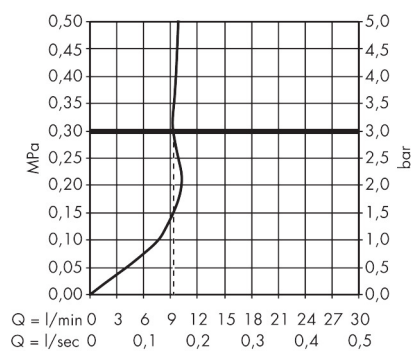

Merk AXOR
Artikelnaam **AXOR Uno** ééngreeps keukenmengkraan afbouwdeel wandmontage
Art.nr. 38815800
Oppervlakte rvs look
Netto prijs 1.058,59 EUR

Stroomschema