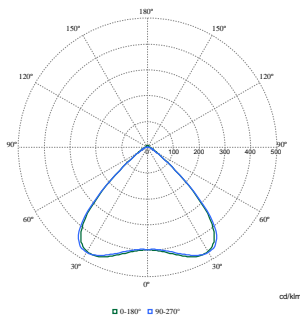

Pacific LED gen5

Verhouding van bewerkte materialen in product	21,1 %	* 35000 (uur) * energiemix (kg CO2 eq / kWh)
Recyclebare inhoudsverhouding van het eindproduct	43,2 %	
GWP totaal B6 (kg CO2eq) Opgegeven eenheid	Bereken met uw lokale energiemixwaarde: Vermogen (kW, aangegeven eenheid) * Levensduur (uren, aangegeven eenheid) * Energiemix (kg CO2eq / kWh)	
GWP totaal B6 (kg CO2eq) Functionele eenheid	Bereken met uw lokale energiemixwaarde: Aangegeven vermogen (kW) * 1000 (lm) / lumenoutput (lm) Aangegeven eenheid	
Productgegevens		
Productnaam voor bestelling	WT490C 23S/840 PSU WB PI5 L700	
Volledige productnaam	WT490C 23S/840 PSU WB PI5 L700	
Full EOC	871951462352100	
Bestelcode	8719514623521	
Materiaalnr. (12NC)	910925868287	
Lokale code	8719514623521	
Numerator - Aantal per pak	1	
EAN/UPC - product/behuizing	8719514623521	
Numerator - Dozen per buitendoos	1	
EAN/UPC - Case	8719514623521	
Code productfamilie	WT490C [Pacific LED gen5]	

Maatschets

Fotometrische gegevens

Polar Normal (separate) - WT490CI - 910925868287