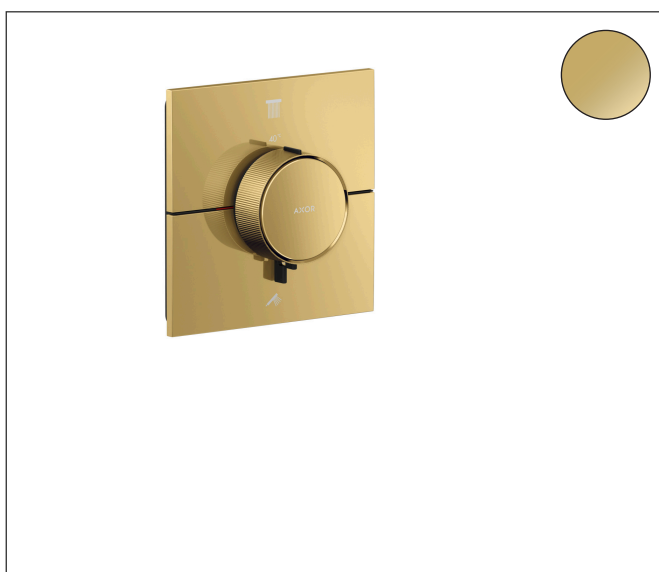

Merk	AXOR
Artikelnaam	AXOR ShowerSelect ID inbouw thermostaat square voor 2 douchefuncties
Art.nr.	36752990
Oppervlakte	Polished Gold Optic
Netto prijs	1.304,89 EUR

Product foto

Maat tekeningen

Kenmerken

- gelijktijdig gebruik van verschillende functies
- comfortabel in-/uitschakelen van douches met grote Select-knop, nauwkeurige temperatuurbediening dankzij verticale greepstructuur van de thermostaatgreep
- waterhoeveelheidsregeling met stop-functie
- thermostaatkardoes, start-/stopkraan
- maximale doorstroomhoeveelheid bij 1 bar: 12,7 l/min
- maximale doorstroomhoeveelheid bij 3 bar: 22,1 l/min
- doorstroomhoeveelheid bovenste uitloop: 20 l/min
- waterdoorstroom onderuitgang: 20 l/min
- vlak rozet voor meer ruimte in de douche
- rozet kan worden uitgelijnd met +/- 3°
- eenvoudige installatie dankzij voorgeïnstalleerd functieblok
- grepen altijd op dezelfde hoogte ongeacht de installatiediepte van het inbouwdeel
- Veiligheidsblokkering bij 40°C
- temperatuurbegrenzing instelbaar
- de thermostaat biedt de mogelijkheid tot thermische desinfectie
- materiaal knop: metaal
- materiaal grepen: metaal
- aansluiting: inbouwdeel iBox universal 2 (# 01400180)
- Select-knoppen worden geleverd met gelaserde symbolen (Rain groot en handdouche)

Technologie

Merk AXOR
Artikelnaam **AXOR ShowerSelect ID** inbouw thermostaat square voor 2 douchefuncties
Art.nr. 36752990
Oppervlakte Polished Gold Optic
Netto prijs 1.304,89 EUR

Benodigde onderdelen

Product foto	Artikelnaam	Art.nr.	Prijs
	AXOR AXOR iBox universal 2 Inbouwdeel	01400180	125,00

Merk AXOR
 Artikelnaam **AXOR ShowerSelect ID** inbouw thermostaat square voor 2 douchefuncties
 Art.nr. 36752990
 Oppervlakte Polished Gold Optic
 Netto prijs 1.304,89 EUR

Stroomschema

Merk	AXOR
Artikelnaam	AXOR ShowerSelect ID inbouw thermostaat square voor 2 douchefuncties
Art.nr.	36752990
Oppervlakte	Polished Gold Optic
Netto prijs	1.304,89 EUR