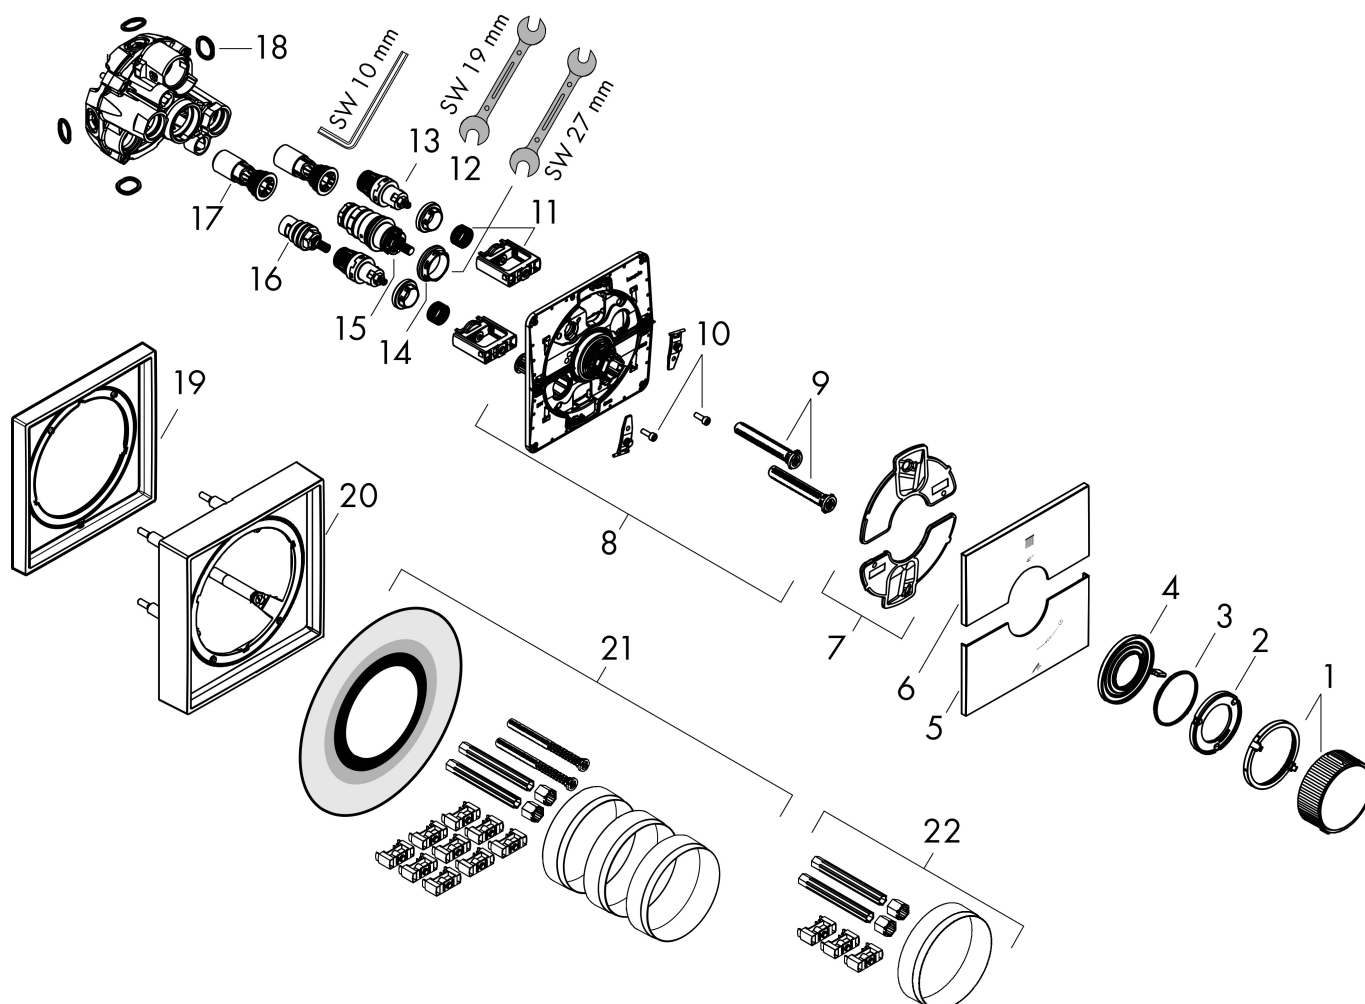

Merk	AXOR
Artikelnaam	AXOR ShowerSelect ID inbouw thermostaat square voor 2 douchefuncties
Art.nr.	36752990
Oppervlakte	Polished Gold Optic
Netto prijs	1.304,89 EUR

Explosietekening voor bouwjaar: >04/24