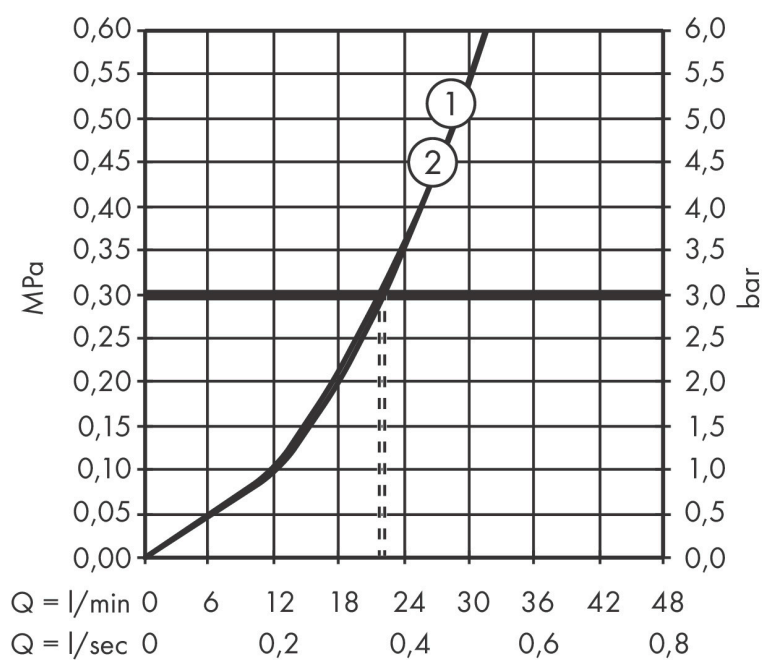

- gelijktijdig gebruik van verschillende functies
- comfortabel in-/uitschakelen van douches met grote Select-knop, nauwkeurige temperatuurbediening dankzij verticale greepstructuur van de thermostaatgreep
- waterhoeveelheidsregeling met stop-functie
- thermostaatkardoes, start-/stopkraan
- maximale doorstroomhoeveelheid bij 1 bar: 12,7 l/min
- maximale doorstroomhoeveelheid bij 3 bar: 22,1 l/min
- doorstroomhoeveelheid bovenste uitloop: 20 l/min
- waterdoorstroom onderuitgang: 20 l/min
- vlak rozet voor meer ruimte in de douche
- rozet kan worden uitgelijnd met +/- 3°
- eenvoudige installatie dankzij voorgeïnstalleerd functieblok
- grepen altijd op dezelfde hoogte ongeacht de installatiediepte van het inbouwdeel
- Veiligheidsblokkering bij 40°C
- temperatuurbegrenzing instelbaar
- de thermostaat biedt de mogelijkheid tot thermische desinfectie
- materiaal knop: metaal
- materiaal grepen: metaal
- aansluiting: inbouwdeel iBox universal 2 (# 01400180)
- Select-knoppen worden geleverd met gelaserde symbolen (Rain groot en handdouche)

Technologie

Merk AXOR
Artikelnaam **AXOR ShowerSelect ID** inbouw thermostaat square voor 2 douchefuncties
Art.nr. 36752990
Oppervlakte Polished Gold Optic
Netto prijs 1.304,89 EUR

Benodigde onderdelen

Product foto	Artikelnaam	Art.nr.	Prijs
	AXOR AXOR iBox universal 2 Inbouwdeel	01400180	125,00

Merk AXOR
 Artikelnaam **AXOR ShowerSelect ID** inbouw thermostaat square voor 2 douchefuncties
 Art.nr. 36752990
 Oppervlakte Polished Gold Optic
 Netto prijs 1.304,89 EUR

Stroomschema

Merk	AXOR
Artikelnaam	AXOR ShowerSelect ID inbouw thermostaat square voor 2 douchefuncties
Art.nr.	36752990
Oppervlakte	Polished Gold Optic
Netto prijs	1.304,89 EUR