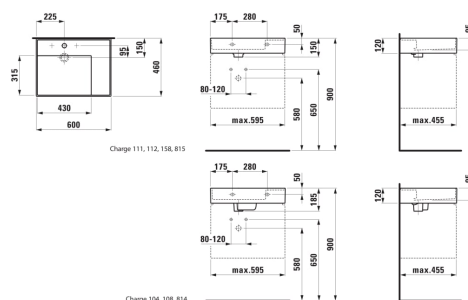

DESSINS TECHNIQUES