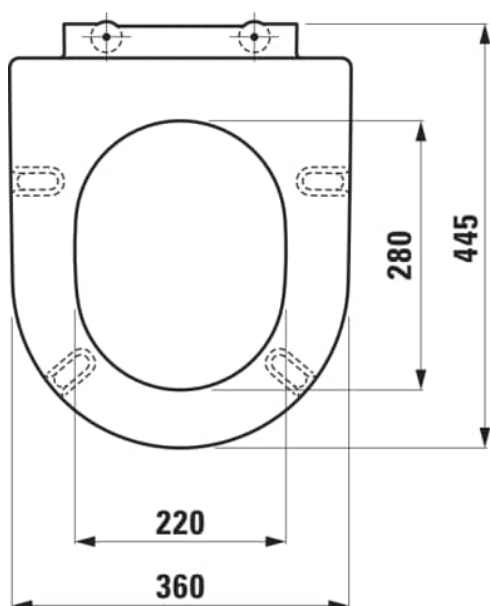

PRO X

Closetzitting zonder deksel, roestvrij stalen scharnieren

AFMETINGEN

| | |
|---------|--------|
| Lengte | 445 mm |
| Breedte | 360 mm |
| Hoogte | 45 mm |

KLEUR EN AFWERKING

| | |
|--------------------------|-------------|
| <input type="checkbox"/> | 757 Wit mat |
|--------------------------|-------------|

OPTIES

000 - standaard uitvoering

Geschikt voor : Closet

Netto gewicht / kg : 1,12

Vorm : Rond

TECHNISCHE TEKENINGEN

TE COMBINEREN MET

Vloerstaand toilet, Silent flush/rimless, diepspoel, afvoer horizontaal of verticaal