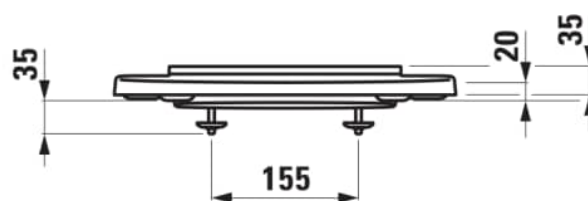

PRO X

Closetzitting zonder deksel, roestvrij stalen scharnieren

AFMETINGEN

| | |
|---------|--------|
| Lengte | 445 mm |
| Breedte | 360 mm |
| Hoogte | 45 mm |

KLEUR EN AFWERKING

| | |
|--------------------------|-------------|
| <input type="checkbox"/> | 757 Wit mat |
|--------------------------|-------------|

OPTIES

000 - standaard uitvoering

Geschikt voor : Closet

Netto gewicht / kg : 1,12

Vorm : Rond

TECHNISCHE TEKENINGEN

TE COMBINEREN MET

Vloerstaand toilet, Silent flush/rimless, diepspoel, afvoer horizontaal of verticaal

H823861...0001

Combipack wandcloset H820863 silent flush/'randloos', diepspoel, compact, incl. closetzitting met deksel met softclose en anti-geluidset, EasyFit 3.0 bevestiging

H866863...0001

Wandcloset Advanced 'compact', rimless, diepspoel, EasyFit 3.0