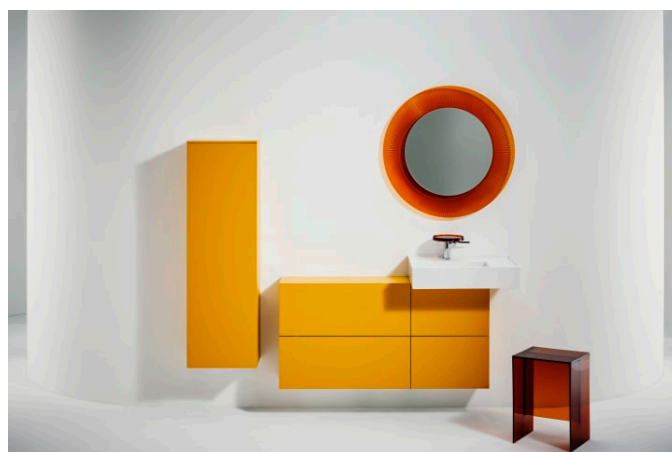

Mitigeur de lavabo, saillie 110 mm, goulot fixe, sans vidage, avec disc receveur transparent cristal (receveur disponible en 7 couleurs complémentaires), chromé

Mitigeur de lavabo, saillie 110 mm, goulot fixe, avec vidage, avec disc receveur transparent cristal (receveur disponible en 7 couleurs complémentaires), chromé

Mitigeur de lavabo, saillie 110 mm, goulot fixe, avec commande de vidage, sans vidage, avec disc receveur transparent cristal (receveur disponible en 7 couleurs complémentaires), chromé

Mélangeur de lavabo 3-trous, saillie 166 mm, goulot orientable, sans vidage, chromé

H3123330042201

Mélangeur de lavabo 3-trous, saillie 166 mm, goulot orientable, avec vidage, chromé

H3123330042211

Tablette pour lavabo, plastique

H385331...0001

Kartell LAUFEN

C'est l'histoire d'un lieu d'une beauté inconnue. Conçu pour des humains, formé par les éléments. Très loin de votre vie de tous les jours. Mais, chaque matin, vous vous demanderez: Est-ce que je suis déjà venu là?