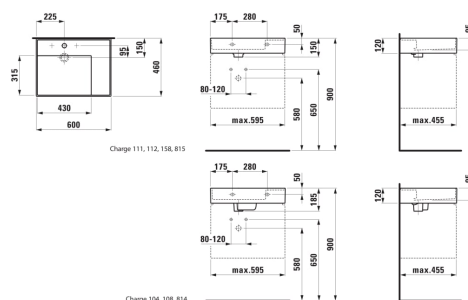

Forme : Rectangulaire

Forme interne : Rectangulaire

Largeur de la cuve (mm) : 315

Longueur de la cuve (mm) : 430

Matériau : Saphirkeramik

Nombre de points de fixation : 2

Poids net / kg : 14,5

Position de la cuve : A gauche

Position de la tablette : A droite

Profondeur de la cuve (mm) : 95

Tablette intégrée

Trou pour la robinetterie : Sans trou

Type d'installation : Autoportant, À poser sur meuble

DESSINS TECHNIQUES

COMPATIBLE AVEC