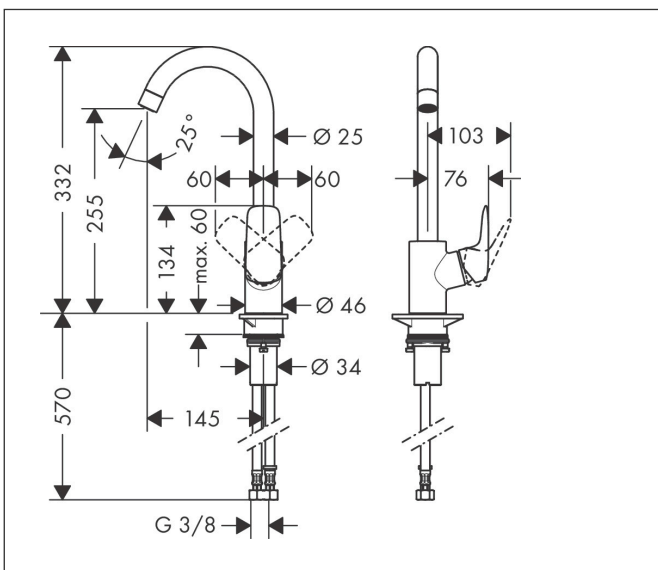

Merk	hansgrohe
Artikelnaam	Logis M31 ééngreeps keukenmengkraan 260 EcoSmart
Art.nr.	71861000
Oppervlakte	chrom
Netto prijs	194,01 EUR

Product foto

Maat tekeningen

Kenmerken

- draaibereik 110°, 150° of 360°, instelbaar in 3 standen
- normale straal
- maximale doorstroomhoeveelheid bij 3 bar: 4,7 l/min
- keramisch kardoes
- eenvoudige montage dankzij de G 3/8 flexibele aansluitlangen
- EU taxonomie: max 6l/min - draagt substantieel bij aan duurzaamheid

Technologie

Straalsoorten

Merk hansgrohe
 Artikelnaam **Logis M31** ééngreeps keukenmengkraan 260 EcoSmart
 Art.nr. 71861000
 Oppervlakte chroom
 Netto prijs 194,01 EUR

Stroomschema

Merk hansgrohe
 Artikelnaam **Logis M31** ééngreeps keukenmengkraan 260 EcoSmart
 Art.nr. 71861000
 Oppervlakte chroom
 Netto prijs 194,01 EUR

Explosietekening voor bouwjaar: >10/19

Merk	hansgrohe
Artikelnaam	Logis M31 ééngreeps keukenmengkraan 260 EcoSmart
Art.nr.	71861000
Oppervlakte	chrom
Netto prijs	194,01 EUR

Onderdelen voor bouwjaar: >10/19

Pos	Beschrijving	Art.nr.	Prijs
1	uitloop compl.	92223000	81,54
2	perlator laminar M22x1 (15 l/min)	95967000	34,01
3	aanslagringset (110° / 150°)	98486000	13,21
4	dichtingsset	92646000	17,26
5	O-Ring 14x2,5	98189000	3,12
6	schroef	97662000	8,01
7	axialring	97558000	3,12
8	service eenheid	93507000	34,01
9	greep	92224000	42,22
10	greepstop	96338000	3,12
11	afdekkap	95498000	8,01
12	moer	97209000	13,21
13	O-Ring 32x2	98193000	3,12
14	kardoes compl.	95646001	81,54
15	borgschroef	95140000	4,99
16	dichting	95008000	8,01
17	vlakdichting	98749000	4,99
18	bevestigingsmateriaal	97523000	4,99
19	schachtbevestigingsset compl. (Ø 34)	95049000	13,21
20	stelring	97548000	3,12
21	aansluitslang 600 mm M8x0,75 G3/8	96556000	21,22
22	O-ring 7x1,5	98422000	3,12