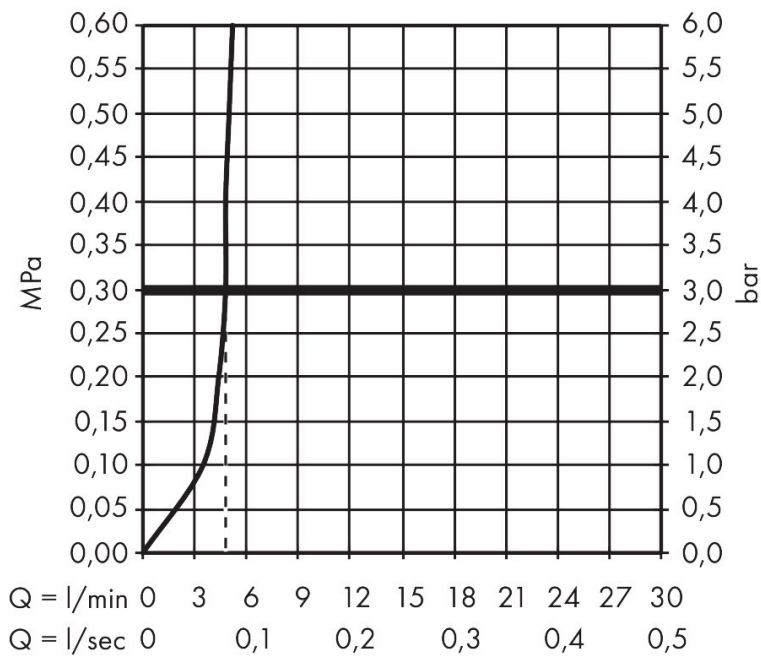

Merk	hansgrohe
Artikelnaam	Logis M31 ééngreeps keukenmengkraan 260 EcoSmart
Art.nr.	71861000
Oppervlakte	chrom
Netto prijs	194,01 EUR

Product foto

Maat tekeningen

Kenmerken

- draaibereik 110°, 150° of 360°, instelbaar in 3 standen
- normale straal
- maximale doorstroomhoeveelheid bij 3 bar: 4,7 l/min
- keramisch kardoes
- eenvoudige montage dankzij de G 3/8 flexibele aansluitlangen
- EU taxonomie: max 6l/min - draagt substantieel bij aan duurzaamheid

Technologie

Straalsoorten

Merk hansgrohe
 Artikelnaam **Logis M31** ééngreeps keukenmengkraan 260 EcoSmart
 Art.nr. 71861000
 Oppervlakte chroom
 Netto prijs 194,01 EUR

Stroomschema

Merk hansgrohe
 Artikelnaam **Logis M31** ééngreeps keukenmengkraan 260 EcoSmart
 Art.nr. 71861000
 Oppervlakte chroom
 Netto prijs 194,01 EUR