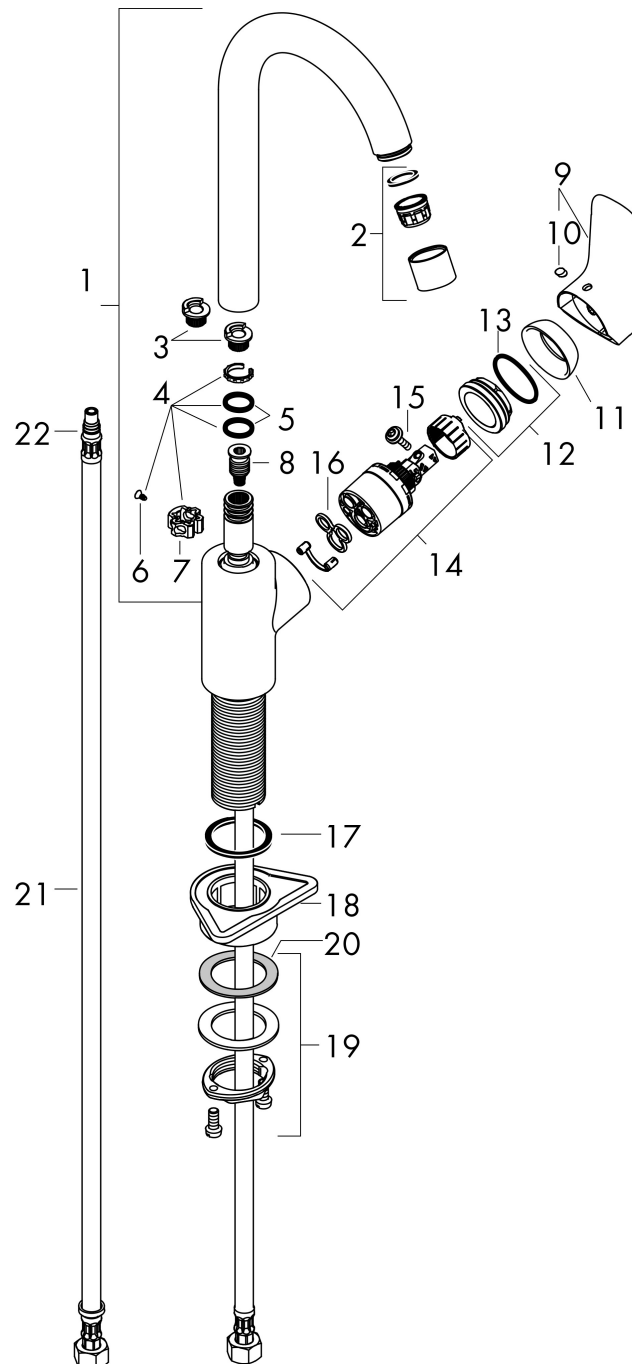

Merk	hansgrohe
Artikelnaam	Logis M31 ééngreeps keukenmengkraan 260 EcoSmart
Art.nr.	71861000
Oppervlakte	chrom
Netto prijs	194,01 EUR

Product foto

Maat tekeningen

Kenmerken

- draaibereik 110°, 150° of 360°, instelbaar in 3 standen
- normale straal
- maximale doorstroomhoeveelheid bij 3 bar: 4,7 l/min
- keramisch kardoes
- eenvoudige montage dankzij de G 3/8 flexibele aansluitlangen
- EU taxonomie: max 6l/min - draagt substantieel bij aan duurzaamheid

Technologie

Straalsoorten

Merk hansgrohe
 Artikelnaam **Logis M31** ééngreeps keukenmengkraan 260 EcoSmart
 Art.nr. 71861000
 Oppervlakte chroom
 Netto prijs 194,01 EUR

Stroomschema

Merk hansgrohe
 Artikelnaam **Logis M31** ééngreeps keukenmengkraan 260 EcoSmart
 Art.nr. 71861000
 Oppervlakte chroom
 Netto prijs 194,01 EUR

Explosietekening voor bouwjaar: >10/19

Merk	hansgrohe
Artikelnaam	Logis M31 ééngreeps keukenmengkraan 260 EcoSmart
Art.nr.	71861000
Oppervlakte	chrom
Netto prijs	194,01 EUR

Onderdelen voor bouwjaar: >10/19

Pos	Beschrijving	Art.nr.	Prijs
1	uitloop compl.	92223000	81,54
2	perlator laminar M22x1 (15 l/min)	95967000	34,01
3	aanslagringset (110° / 150°)	98486000	13,21
4	dichtingsset	92646000	17,26
5	O-Ring 14x2,5	98189000	3,12
6	schroef	97662000	8,01
7	axialring	97558000	3,12
8	service eenheid	93507000	34,01
9	greep	92224000	42,22
10	greepstop	96338000	3,12
11	afdekkap	95498000	8,01
12	moer	97209000	13,21
13	O-Ring 32x2	98193000	3,12
14	kardoes compl.	95646001	81,54
15	borgschroef	95140000	4,99
16	dichting	95008000	8,01
17	vlakdichting	98749000	4,99
18	bevestigingsmateriaal	97523000	4,99
19	schachtbevestigingsset compl. (Ø 34)	95049000	13,21
20	stelring	97548000	3,12
21	aansluitslang 600 mm M8x0,75 G3/8	96556000	21,22
22	O-ring 7x1,5	98422000	3,12