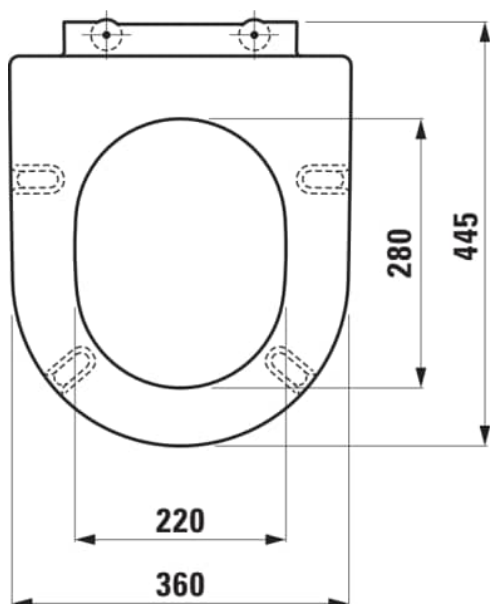

## Abattant WC sans couvercle, charnières en acier inoxydable

DIMENSIONS

Longueur	445 mm
Largeur	360 mm
Hauteur	45 mm

COULEUR ET FINITION

<input type="checkbox"/>	757 Blanc mat
--------------------------	---------------

OPTIONS

000 - Modèle standard

Compatible avec : WC

Forme : Ronde

Poids net / kg : 1,12

DESSINS TECHNIQUES

COMPATIBLE AVEC

Cuvette WC au sol avec alimentation indépendante Silent flush (effet Vortex), sans bride, sortie horizontale/verticale, abattant à commander séparément

**H823861...0001**

Pack WC suspendu H820863 Silent flush/sans bride, à chasse directe, compact, incl. siège et abattant avec abaissement automatique, EasyFit 3.0

**H866863...0001**

WC suspendu Advanced 'compact', Silent flush, sans bride, Easyfit 3.0