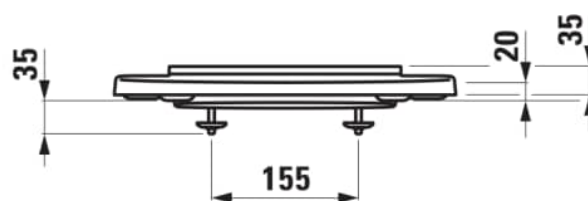

## Abattant WC sans couvercle, charnières en acier inoxydable

DIMENSIONS

Longueur	445 mm
Largeur	360 mm
Hauteur	45 mm

COULEUR ET FINITION

<input type="checkbox"/>	757 Blanc mat
--------------------------	---------------

OPTIONS

000 - Modèle standard

Compatible avec : WC

Forme : Ronde

Poids net / kg : 1,12

DESSINS TECHNIQUES

COMPATIBLE AVEC

Cuvette WC au sol avec alimentation indépendante Silent flush (effet Vortex), sans bride, sortie horizontale/verticale, abattant à commander séparément

**H823861...0001**

Pack WC suspendu H820863 Silent flush/sans bride, à chasse directe, compact, incl. siège et abattant avec abaissement automatique, EasyFit 3.0

**H866863...0001**

WC suspendu Advanced 'compact', Silent flush, sans bride, Easyfit 3.0