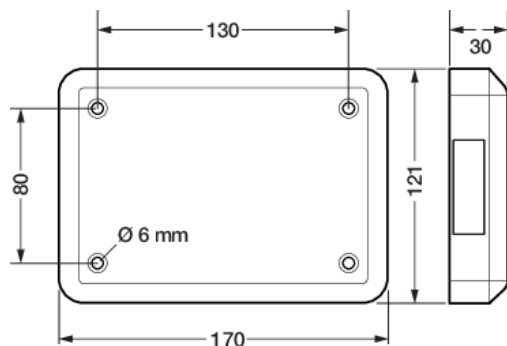

Wieland gesis® Verteilerbox, DALI-Relais, P48 DALI-2/BMS

353-70816

Diese Verteilerdose ermöglicht die Steuerung von nicht dimmbaren Leuchten, die extern an den DALI-Bus angeschlossen sind, und kann in Kombination mit den Niko-Verteilerdosen 353-70801, 353-70802 und 353-70803 oder in Verbindung mit einem DALI-2-BMS-System verwendet werden. Ein externer Anschluss für nicht dimmbare 230-V-Leuchten ist im Lieferumfang enthalten. Jeder Steckverbinder ist einzigartig, was hilft, Installationsfehler zu vermeiden, Verbindungen genauer herzustellen und Zeit zu sparen.

Farbausführung: schwarz

Technische Daten

Wieland gesis® Verteilerbox, DALI-Relais, P48 DALI-2/BMS

- Schutzart: IP20
- Abmessungen (HxBxT): 30 mm x 170 mm x 121 mm
- Kennzeichnung: CE

Abmessungen

Anschlussplan