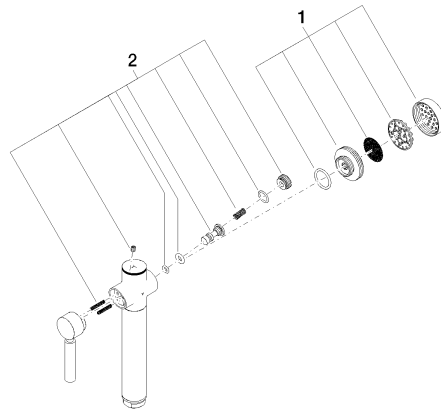

Spülbrause Spülbrause - Cyprum

90 12 11 098 11

Spülbrause Spülbrause - Cyprum

90 12 11 098 11

Spülbrause Spülbrause - Cyprum

90 12 11 098 11

Spülbrause Spülbrause - Cyprum

90 12 11 098 11

Spülbrause Spülbrause - Cyprum

90 12 11 098 11

Ersatzteilstückliste

Nr.	Artikelnummer	Benennung	Verbaumenge	Lieferzeit
	12 860 970-49	Sprayface Adapter	2	-

Ersatzteil nicht mehr bestellbar, bitte bestellen Sie den Nachfolgeartikel
