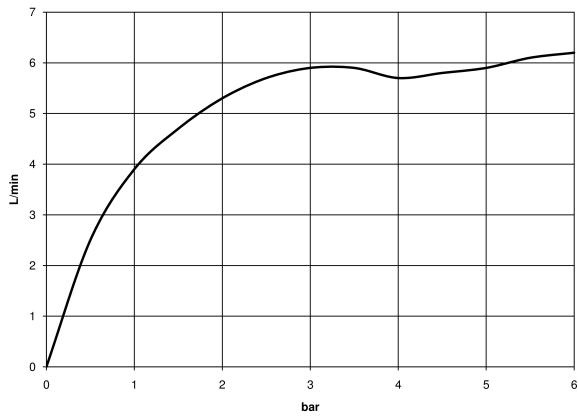

36 805 782

- Ausladung 185 mm
- starrer Auslauf
- rechteckiger luftangereicherter Strahl
- Bohrungsdurchmesser 35 mm
- Rosette Ø 60 mm
- Durchfluss max. 5,7 l/min
- bleifrei
- mit Einpunktbefestigung
- Dieses Produkt leistet einen Beitrag zur Erfüllung der Vorgaben von nachhaltigen Gebäudezertifizierungen, z.B. LEED®, BREEAM®, DGNB

Benötigtes Zubehör

UP-Wandbefestigung -

- Max. Einbautiefe 105 mm
- Min. Einbautiefe 80 mm

35 050 970 90

36 805 782

mm [inches]

Durchflussdiagramm

Codes & Standards