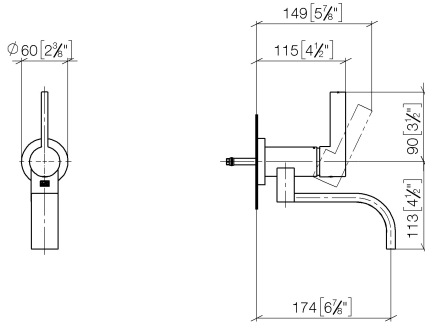

36 805 782

- Ausladung 185 mm
- starrer Auslauf
- rechteckiger luftangereicherter Strahl
- Bohrungsdurchmesser 35 mm
- Rosette Ø 60 mm
- Durchfluss max. 5,7 l/min
- bleifrei
- mit Einpunktbefestigung
- Dieses Produkt leistet einen Beitrag zur Erfüllung der Vorgaben von nachhaltigen Gebäudezertifizierungen, z.B. LEED®, BREEAM®, DGNB

Benötigtes Zubehör

UP-Wandbefestigung -

- Max. Einbautiefe 105 mm
- Min. Einbautiefe 80 mm

35 050 970 90

36 805 782

mm [inches]

Durchflussdiagramm

Codes & Standards

DIN 4109

ISO 3822

Scottish Water
Byelaws

UK Water Supply
Regulations

Ü-Zeichen

MEM Waschtisch-Wand-Einhandbatterie ohne Ablaufgarnitur - Dark Chrome

MEM

36 805 782