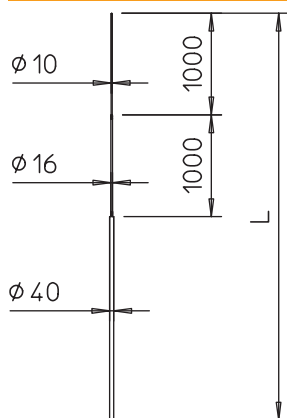

Technisch specificatieblad

isFang-opvangmast

Artikelnr. 5402872

- Geschikt voor windbelastingen conform Eurocode 1: NEN-EN 1991-1-4
- Conische opvanger
- Passend op 40 mm isFang-driepootstatief en isFang-dragersysteem

Alu Aluminium

Stamgegevens

Bestelnr.	5402872
Type	101 3B-6000
Dimensie	6000mm
Materiaal	aluminium
Materiaal-afk.	Alu
Goederen	AlMg 3
Kleinste verkoop-eenheid (VG)	1 Stuk
Gewicht	700,00 kg/100 st.

Technische gegevens

Lengte	6.000,00 mm
Afmeting B	4.000,00 mm
Afmeting D	1.000,00 mm
Afmeting H	1.000,00 mm
Uitvoering	Opvangstang met statief
Hoogspanningsbestendige geïsoleerde uitvoering	<input type="checkbox"/>
Nominale grootte \emptyset	40/ 16/ 10 mm