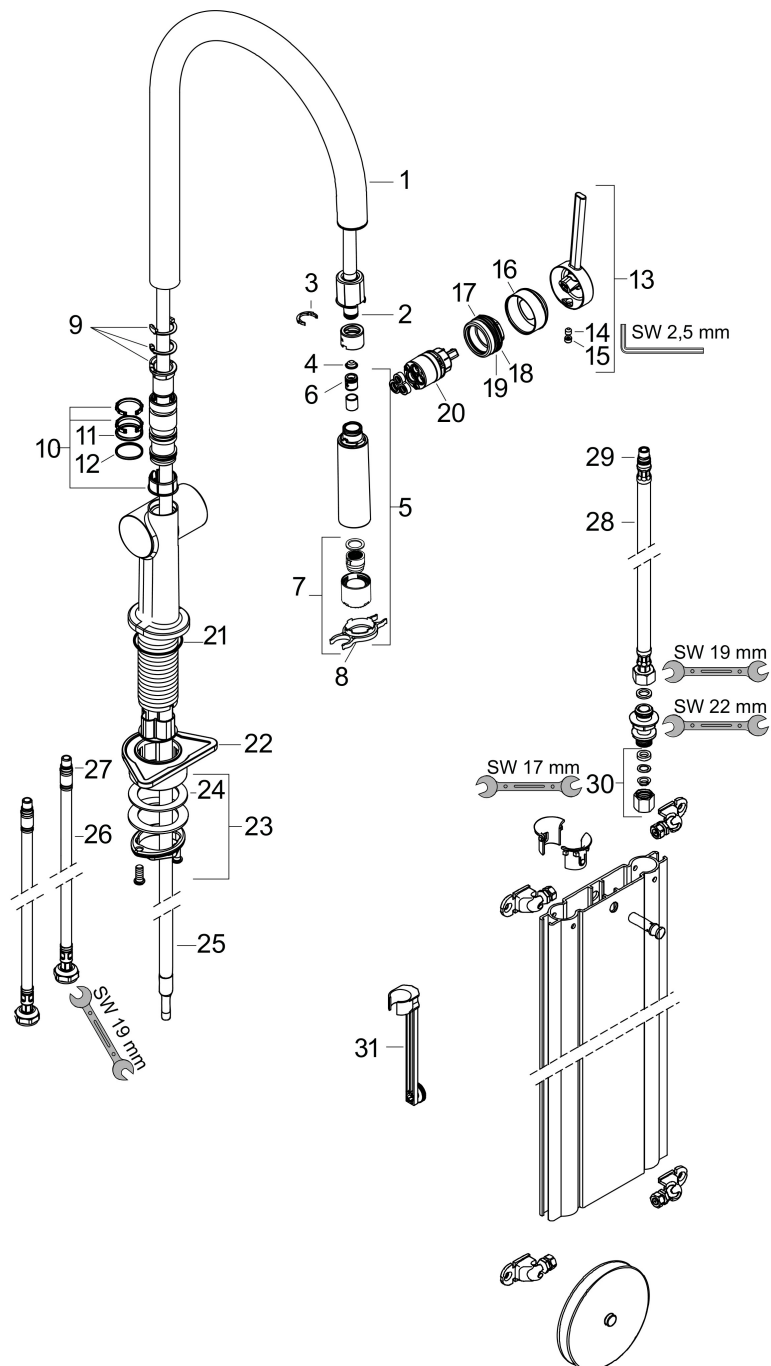

Kenmerken

- bestaat uit: ééngreeps keukenkraan, slangbox
- draaibereik verstelbaar in vier stappen 60°, 110°, 150° of 360°
- laminaire straal, douchestraal
- douchestraal is vast te zetten, wisseling van straal door één druk op de knop en straal wordt uitgezet door het sluiten van de greep.
- maximale doorstroomhoeveelheid bij 3 bar: 7 l/min
- keramisch kardoes
- eenvoudige montage dankzij de G 3/8 flexibele aansluitslangen
- met sBox voor vrije en soepele geleiding van de slang
- verlengstuk lengte tot 76 cm
- boren van een kraangat Ø 35 vereist

Technologie

Straalsoorten

Merk hansgrohe
 Artikelnaam **Talis M54** ééngreeps keukenmengkraan 210 met uittrekbare vuistdouche en sBox, 2
 straalsoorten
 Art.nr. 72801800
 Oppervlakte rvs look
 Netto prijs 634,75 EUR

Stroomschema

Merk	hansgrohe
Artikelnaam	Talis M54 ééngreeps keukenmengkraan 210 met uittrekbare vuistdouche en sBox, 2 straalsoorten
Art.nr.	72801800
Oppervlakte	rvs look
Netto prijs	634,75 EUR

Explosietekening voor bouwjaar: >12/19

Merk	hansgrohe
Artikelnaam	Talis M54 ééngreeps keukenmengkraan 210 met uittrekbare vuistdouche en sBox, 2 straalsoorten
Art.nr.	72801800
Oppervlakte	rvs look
Netto prijs	634,75 EUR

Onderdelen voor bouwjaar: >12/19