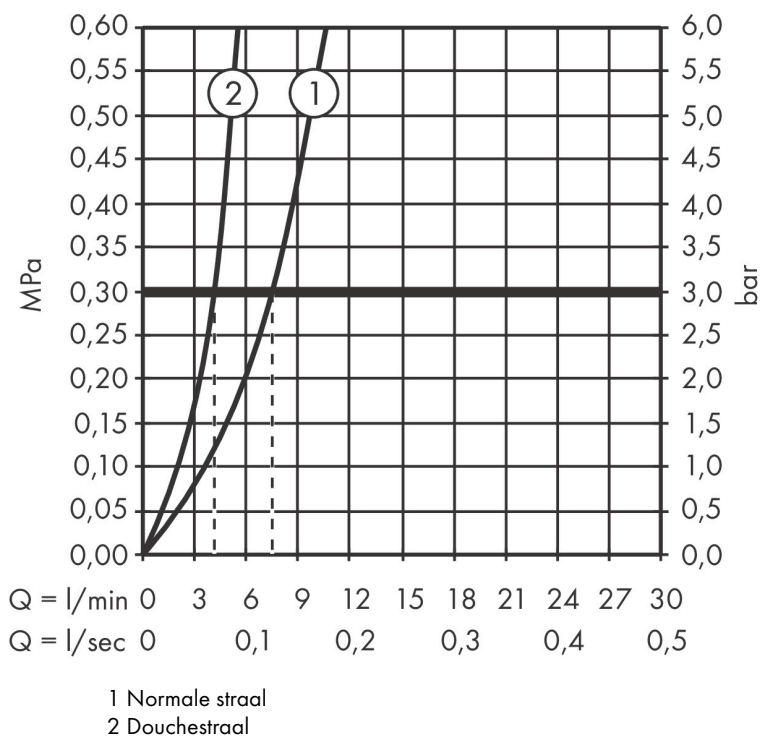

Kenmerken

- bestaat uit: ééngreeps keukenkraan, slangbox
- draaibereik verstelbaar in vier stappen 60°, 110°, 150° of 360°
- laminaire straal, douchestraal
- douchestraal is vast te zetten, wisseling van straal door één druk op de knop en straal wordt uitgezet door het sluiten van de greep.
- maximale doorstroomhoeveelheid bij 3 bar: 7 l/min
- keramisch kardoes
- eenvoudige montage dankzij de G 3/8 flexibele aansluitslangen
- met sBox voor vrije en soepele geleiding van de slang
- verlengstuk lengte tot 76 cm
- boren van een kraangat Ø 35 vereist

Technologie

Straalsoorten

Merk hansgrohe
 Artikelnaam **Talis M54** ééngreeps keukenmengkraan 210 met uittrekbare vuistdouche en sBox, 2
 straalsoorten
 Art.nr. 72801800
 Oppervlakte rvs look
 Netto prijs 634,75 EUR

Stroomschema

Merk	hansgrohe
Artikelnaam	Talis M54 ééngreeps keukenmengkraan 210 met uittrekbare vuistdouche en sBox, 2 straalsoorten
Art.nr.	72801800
Oppervlakte	rvs look
Netto prijs	634,75 EUR

Explosietekening voor bouwjaar: >12/19