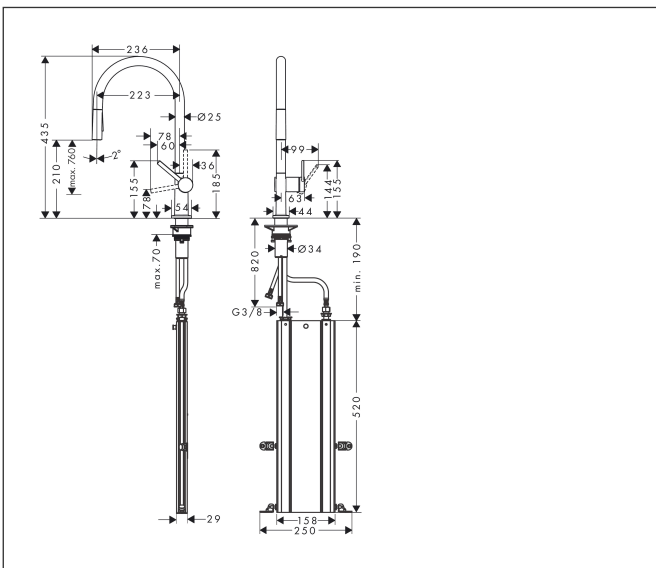

Merk	hansgrohe
Artikelnaam	Talis M54 ééngreeps keukenmengkraan 210 met uittrekbare vuistdouche en sBox, 2 straalsoorten
Art.nr.	72801800
Oppervlakte	rvs look
Netto prijs	634,75 EUR

Product foto

Maat tekeningen

Kenmerken

- bestaat uit: ééngreeps keukenkraan, slangbox
- draaibereik verstelbaar in vier stappen 60°, 110°, 150° of 360°
- laminaire straal, douchestraal
- douchestraal is vast te zetten, wisseling van straal door één druk op de knop en straal wordt uitgezet door het sluiten van de greep.
- maximale doorstroomhoeveelheid bij 3 bar: 7 l/min
- keramisch kardoes
- eenvoudige montage dankzij de G 3/8 flexibele aansluitslangen
- met sBox voor vrije en soepele geleiding van de slang
- verlengstuk lengte tot 76 cm
- boren van een kraangat Ø 35 vereist

Stroomschema

Merk	hansgrohe
Artikelnaam	Talis M54 ééngreeps keukenmengkraan 210 met uittrekbare vuistdouche en sBox, 2 straalsoorten
Art.nr.	72801800
Oppervlakte	rvs look
Netto prijs	634,75 EUR

Explosietekening voor bouwjaar: >12/19

Merk	hansgrohe
Artikelnaam	Talis M54 ééngreeps keukenmengkraan 210 met uittrekbare vuistdouche en sBox, 2 straalsoorten
Art.nr.	72801800
Oppervlakte	rvs look
Netto prijs	634,75 EUR

Onderdelen voor bouwjaar: >12/19