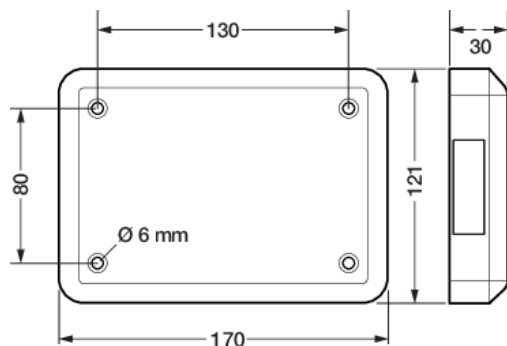

## Données techniques

Boîte de distribution Wieland gesis®, relais DALI, P48 DALI-2/BMS

- Degré de protection: IP20
- : 30 mm x 170 mm x 121 mm
- Marquage: CE

## Dimensions