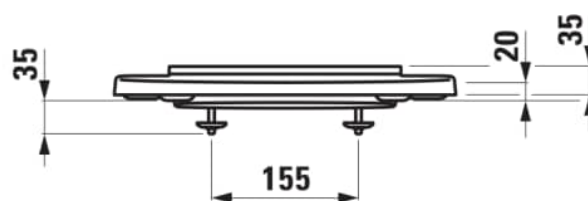

## Closetzitting zonder deksel, roestvrij stalen scharnieren

AFMETINGEN

Lengte	445 mm
Breedte	360 mm
Hoogte	45 mm

KLEUR EN AFWERKING

■ 716 Zwart mat

OPTIES

000 - standaard uitvoering

Geschikt voor : Closet

Netto gewicht / kg : 1,12

Vorm : Rond

TECHNISCHE TEKENINGEN

TE COMBINEREN MET

Vloerstaand toilet, Silent flush/rimless, diepspoel, afvoer horizontaal of verticaal

**H823861...0001**

Combipack wandcloset H820863 silent flush/'randloos', diepspoel, compact, incl. closetzitting met deksel met softclose en anti-geluidset, EasyFit 3.0 bevestiging