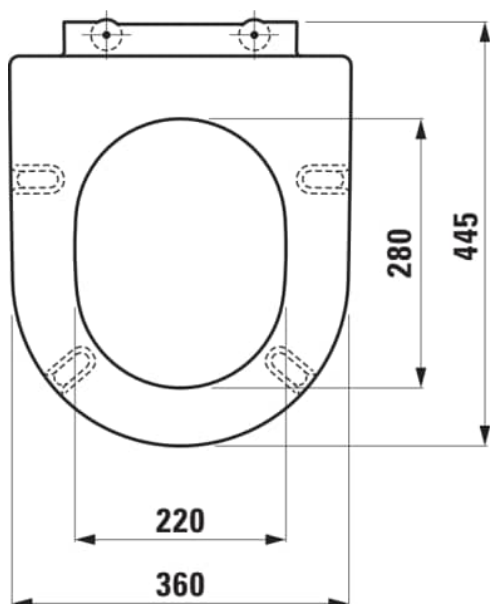

## Closetzitting zonder deksel, roestvrij stalen scharnieren

AFMETINGEN

Lengte	445 mm
Breedte	360 mm
Hoogte	45 mm

KLEUR EN AFWERKING

■ 716 Zwart mat

OPTIES

000 - standaard uitvoering

Geschikt voor : Closet

Netto gewicht / kg : 1,12

Vorm : Rond

TECHNISCHE TEKENINGEN

TE COMBINEREN MET

Vloerstaand toilet, Silent flush/rimless, diepspoel, afvoer horizontaal of verticaal

**H823861...0001**

Combipack wandcloset H820863 silent flush/'randloos', diepspoel, compact, incl. closetzitting met deksel met softclose en anti-geluidset, EasyFit 3.0 bevestiging