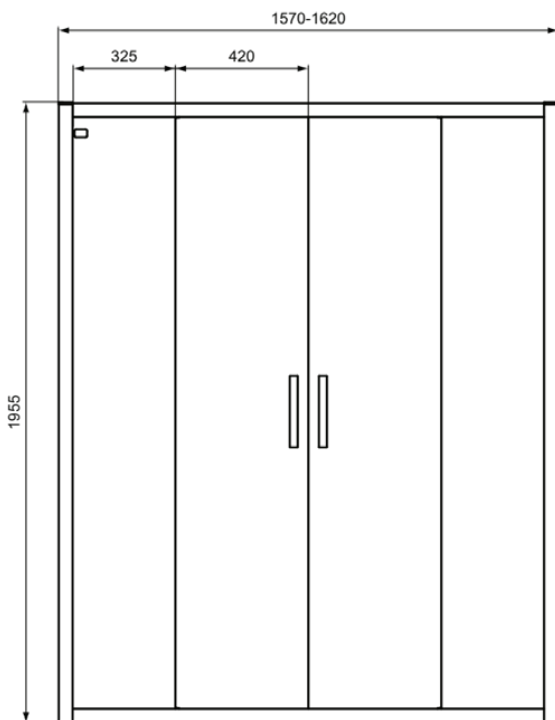

CONNECT 2

K9282V3

CONNECT 2 | Schuifdeur 1570x79x1955 mm in Silk Black afwerking, 2 deuren | Glasdikte (6mm), Horizontale aanpassing (25mm), Click & Clean, IdealClean

Afbeelding & technische tekening

Algemene informatie

Productcategorie:	Douchewanden
Producttype:	Schuifdeur
Merk:	Ideal Standard
Collectie:	CONNECT 2
Colour:	V3 - Silk Black
Afwerking van het oppervlak:	satijn
Hoogte (mm):	1955
Breedte (mm):	1570
Lengte / sprong (mm):	79
Bevestigingswijze:	Bevestigingsbouten
Nettogewicht (kg):	53.00
EAN-code:	8014140483786

Kenmerken

	Glasdikte (6mm)		Horizontale aanpassing (25mm)
	Click & Clean		IdealClean

Downloads

- [Installation Guide](#)
- [Spare Parts List](#)

Productnormen & certificeringen

Normen:	EN 14428
Prestatieverklaring classificatie (DoP):	CA - IR - DA